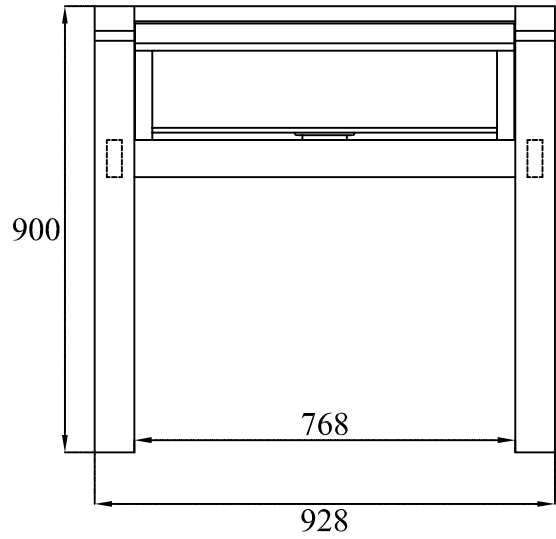

Avec Evier simple bac

Ligne FERME	57.01 Meuble Evier de ferme (Simple Bac)	Le :
Echelle:		Le :
Dessiné le: 29/01/03		Le :
JEANTRELLE	HERBEAU CREATIONS	Modifications