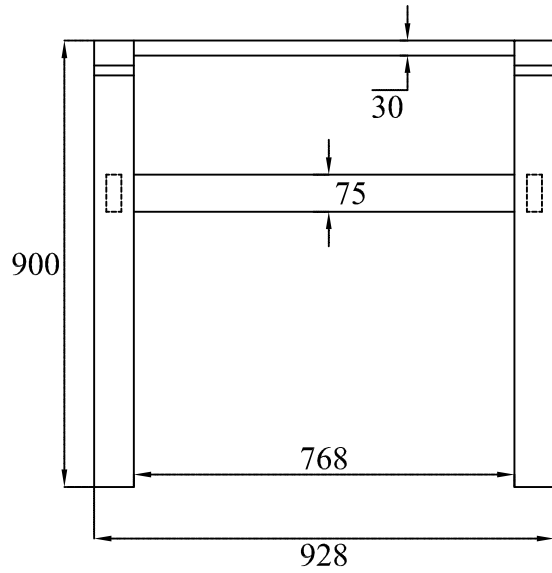

Avec Evier simple bac

Ligne FERME	57.01 Meuble Evier de ferme (Simple Bac)	Le :
Echelle:		Le :
Dessiné le: 29/01/03		Le :
JEANTRELLE	HERBEAU CREATIONS	Modifications