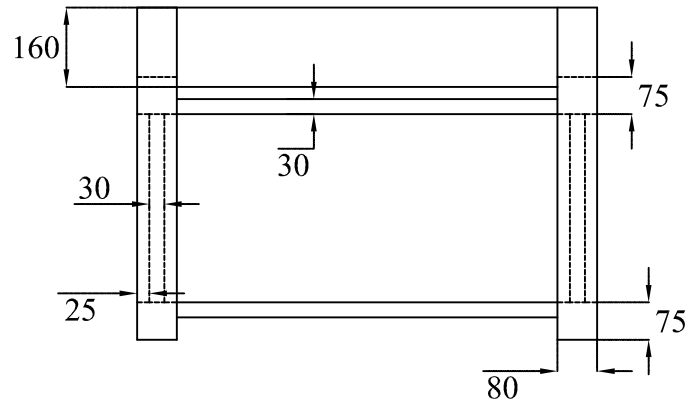

Avec Evier simple bac

Ligne FERME	57.01 Meuble Evier de ferme (Simple Bac)	Le :
Echelle:		Le :
Dessiné le: 29/01/03		Le :
JEANTRELLE	HERBEAU CREATIONS	Modifications