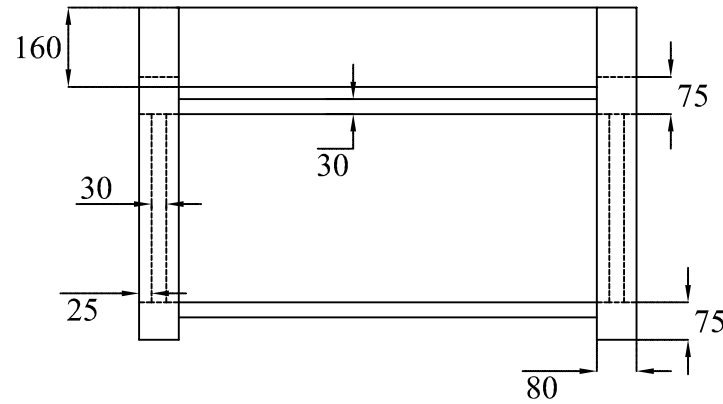

Avec Evier double bac

Ligne FERME	57.02 Meuble Evier de ferme (double Bac)	Le :
Echelle:		Le :
Dessiné le: 29/01/03		Le :
JEANTRELLE	HERBEAU CREATIONS	Modifications