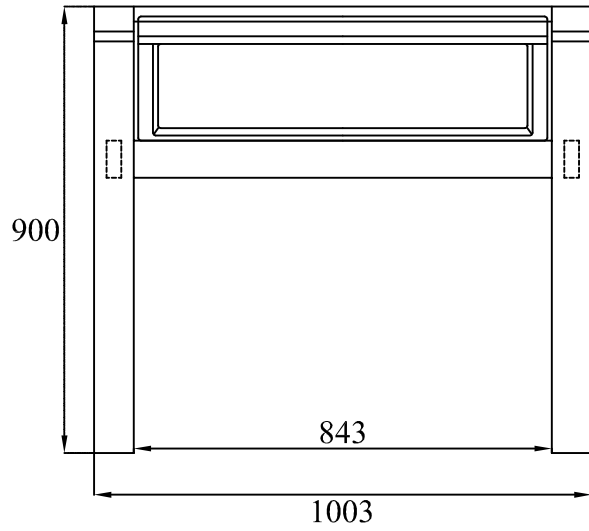

Avec Evier double bac

Ligne FERME	57.02 Meuble Evier de ferme (double Bac)	Le :
Echelle:		Le :
Dessiné le: 29/01/03		Le :
JEANTRELLE	HERBEAU CREATIONS	Modifications