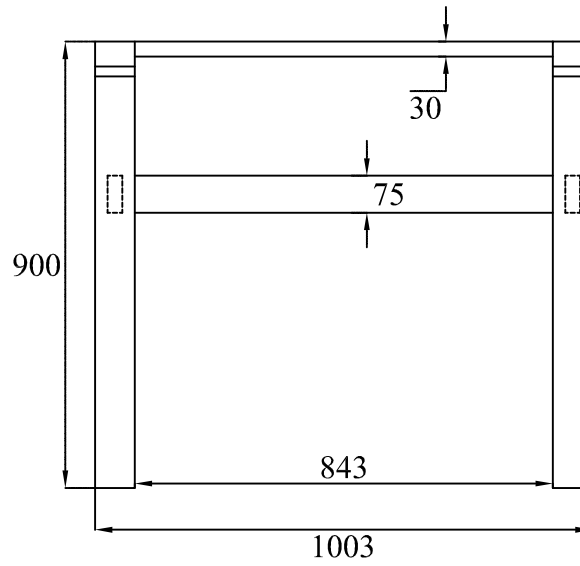

Avec Evier double bac

Ligne FERME	57.02 Meuble Evier de ferme (double Bac)	Le :
Echelle:		Le :
Dessiné le: 29/01/03		Le :
JEANTRELLE	HERBEAU CREATIONS	Modifications