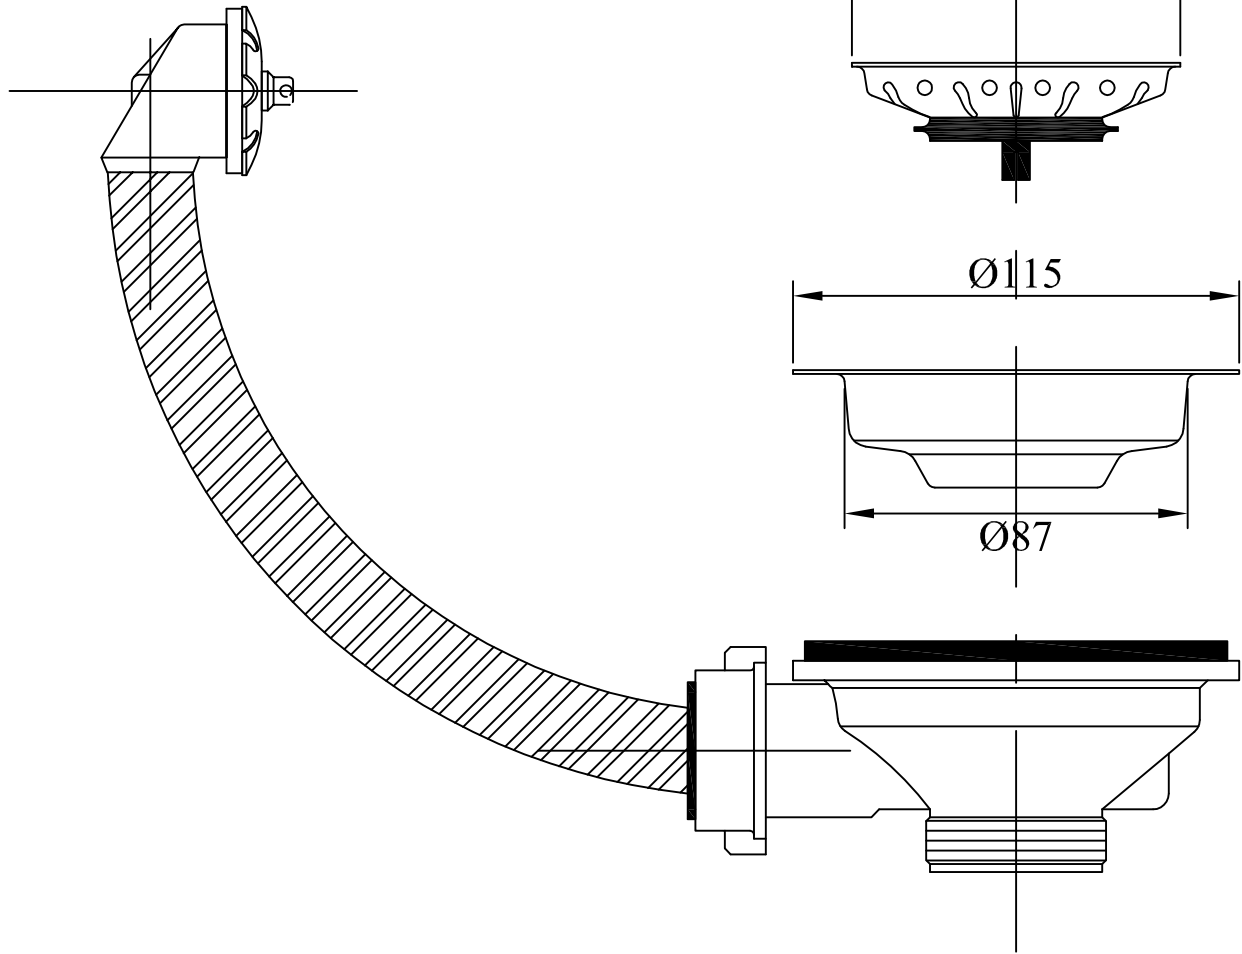

Grille(Pièce 11)

Ligne CUISINE	45.23 Bonde panier 115 et trop plein	Le :
Echelle: 1/2		Le :
Dessiné le: 13/12/08		Le :
DUMOULIN	<b>HERBEAU CREATIONS</b>	Modifications