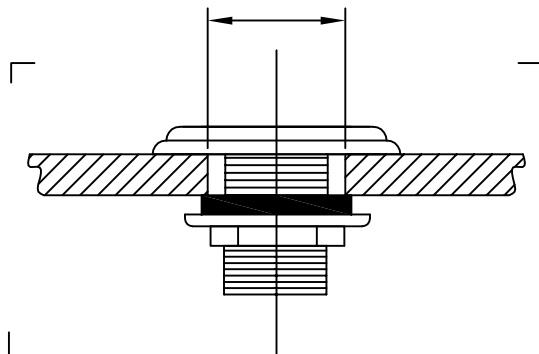

Trou d'installation Robinet Ø30

Ligne ROYALE	30.22 Mélangeur évier 2 trous	Le :
Echelle: 1/2		Le :
Dessiné le: 17/12/08	HERBEAU CREATIONS	Le :
DUMOULIN		Modifications