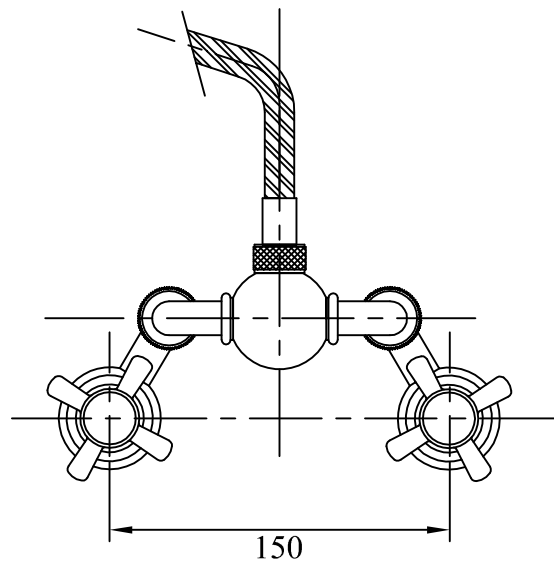

Ecartement minimum

Ecartement maximum

Ligne ROYALE	30.40 Mélangeur Douche mural nu	Le :
Echelle: 2/7		Le :
Dessiné le: 05/04/01		Le :
Ph.PARLIER	HERBEAU CREATIONS	Modifications