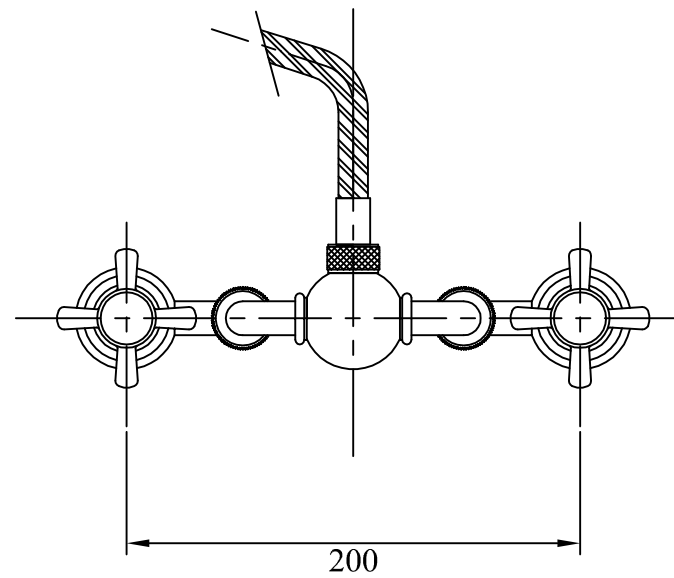

Ecartement minimum

Ecartement maximum

Ligne ROYALE	30.40 Mélangeur Douche mural nu	Le :
Echelle: 2/7		Le :
Dessiné le: 05/04/01		Le :
Ph.PARLIER	HERBEAU CREATIONS	Modifications