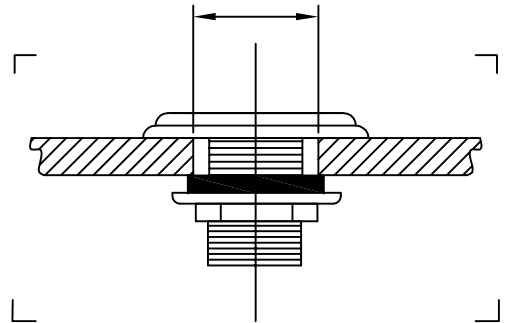

Trou de perçement : Ø 30

Ligne MONARQUE	36.03 Melangeur 2 trous MONARQUE sur table	Le :
Echelle: 1/2		Le :
Dessiné le: 09/11/09	<b>HERBEAU CREATIONS</b>	Le :
DUMOULIN		Modifications