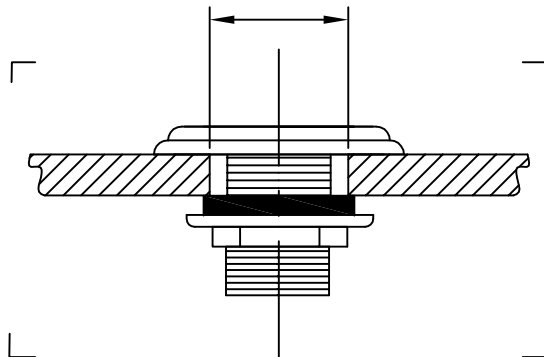

Trou d'installation Robinet Ø30

Ligne ROYALE	30.03 Mélangeur de lavabo 2 trous sans vidage	Le :
Echelle: 1/2		Le :
Dessiné le: 18/02/09	HERBEAU CREATIONS	Le : 16/02/2016
DUCROCQ M		Modifications