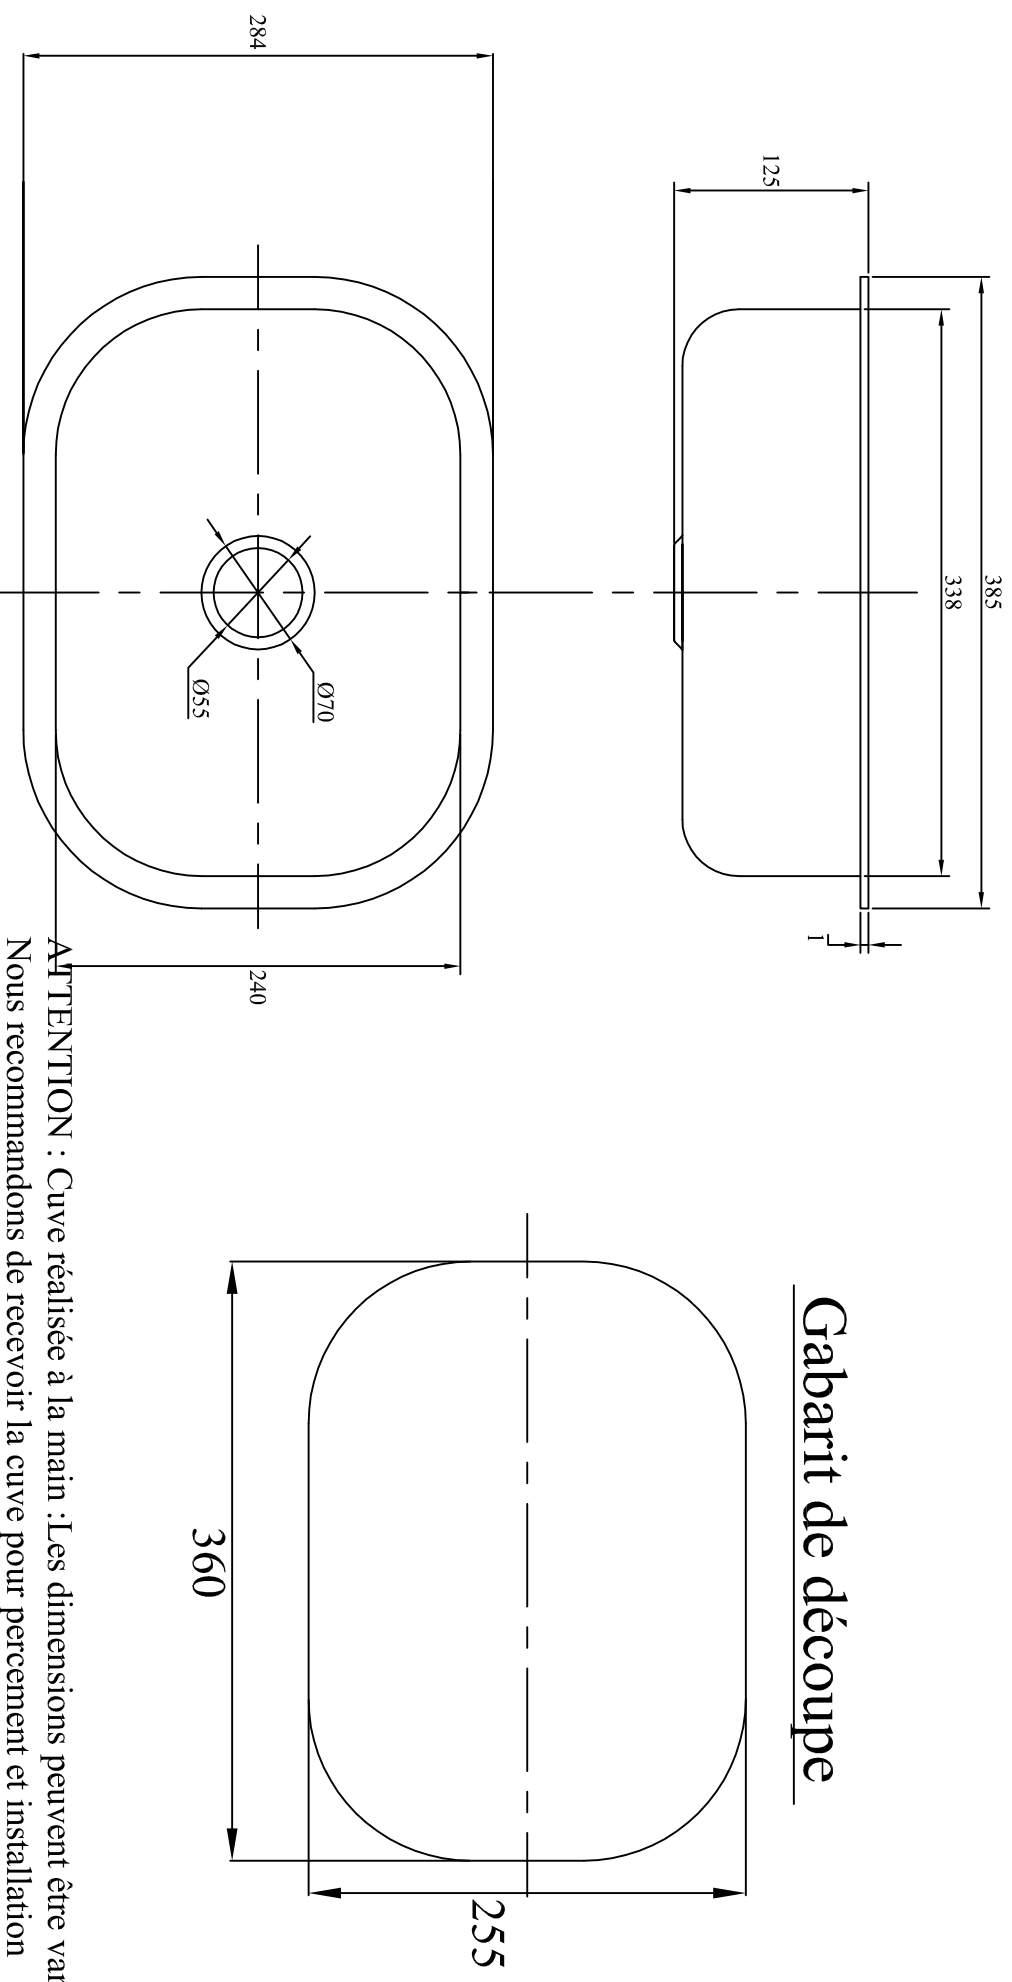

Gabarit de découpe

ATTENTION : Cuve réalisée à la main : Les dimensions peuvent être variables.
Nous recommandons de recevoir la cuve pour perçement et installation
Basin handmade : Dimensions may vary. We recommend to get the sink for
your final installation.

Ligne CUISINE

Echelle:

Dessiné le: 25/11/08

DUCROCQ M

43.01 Cuve "Seine"

Le :

Le :

Le : 29/03/2016