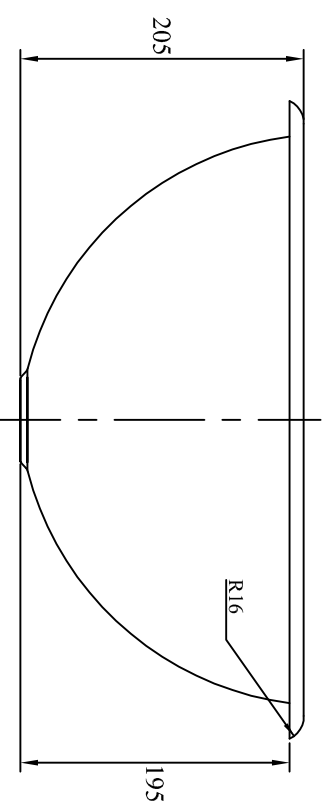

ATTENTION : Cuve réalisée à la main : Les dimensions peuvent être variables. Nous recommandons de recevoir la cuve pour percement et installation
Basin handmade : Dimensions may vary.
We recommend to get the sink for your final installation.

Gabarit de découpe

Ligne CUISINE

Echelle:

Dessiné le: 27/11/08

DUCROCCQ M

43.03 Cuve "Rhône"

Le :

Le :