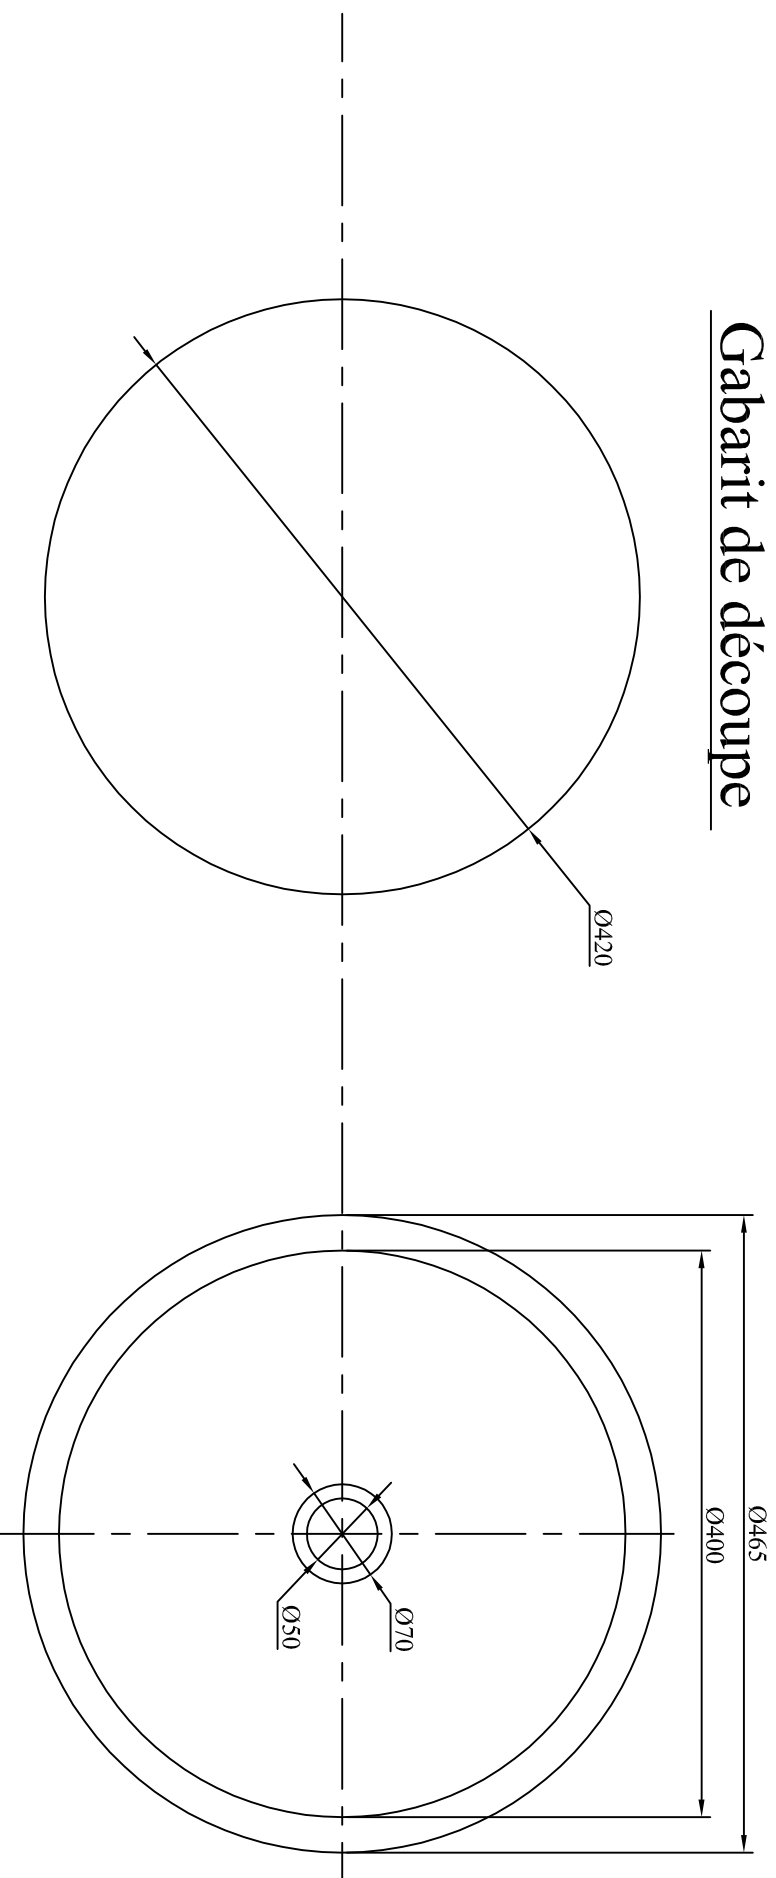

ATTENTION : Cuve réalisée à la main : Les dimensions peuvent être variables. Nous recommandons de recevoir la cuve pour percement et installation
Basin handmade : Dimensions may vary.
We recommend to get the sink for your final installation.

Gabarit de découpe

Ligne CUISINE

Echelle:

Dessiné le: 27/11/08

DUCROCCQ M

43.03 Cuve "Rhône"

Le :

Le :