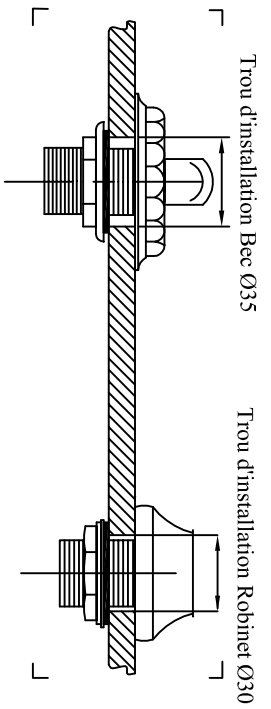

200 mini, 600 maxi

Ligne POMPADOUR
Echelle: 2/5
Dessiné le: 07/06/10
DUMOULIN

22.32 Batterie de lavabo
3 Trous
<b>HERBEAU CREATIONS</b>

Le :	Modifications
Le :	
Le :	