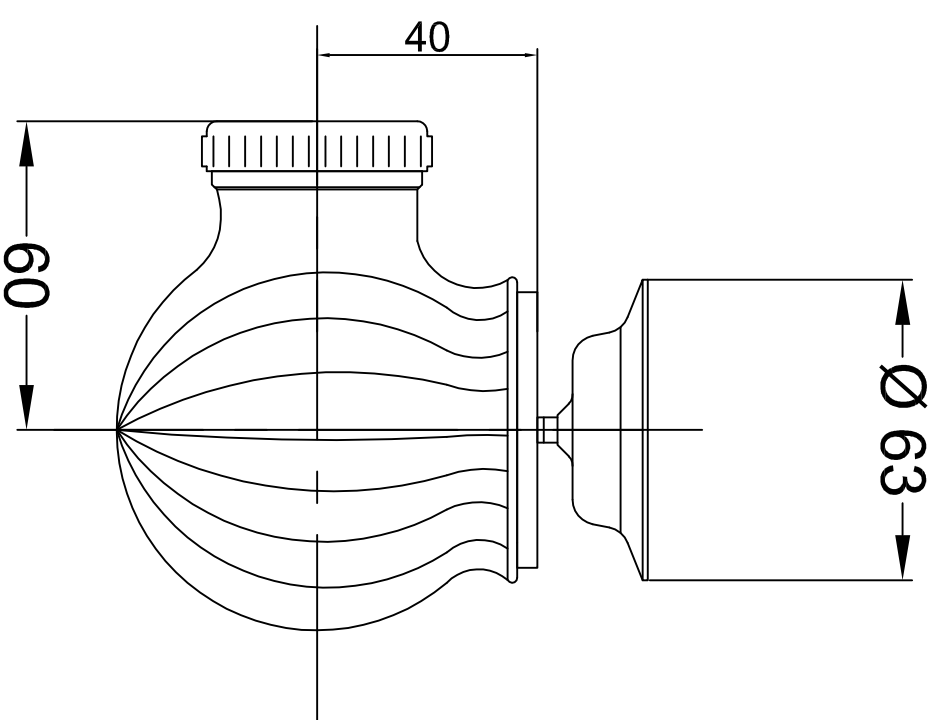

21.20 Bonde AZALEE

Ligne ROBINETTERIE

Echelle: 1/2

Dessiné le: 23/11/2016

DUCCROCCQ M

21.20 Bonde AZALEE+ 21.21 Siphon

Sphère + 21.22 Tubulure et Rosace

HERBEAU CREATIONS