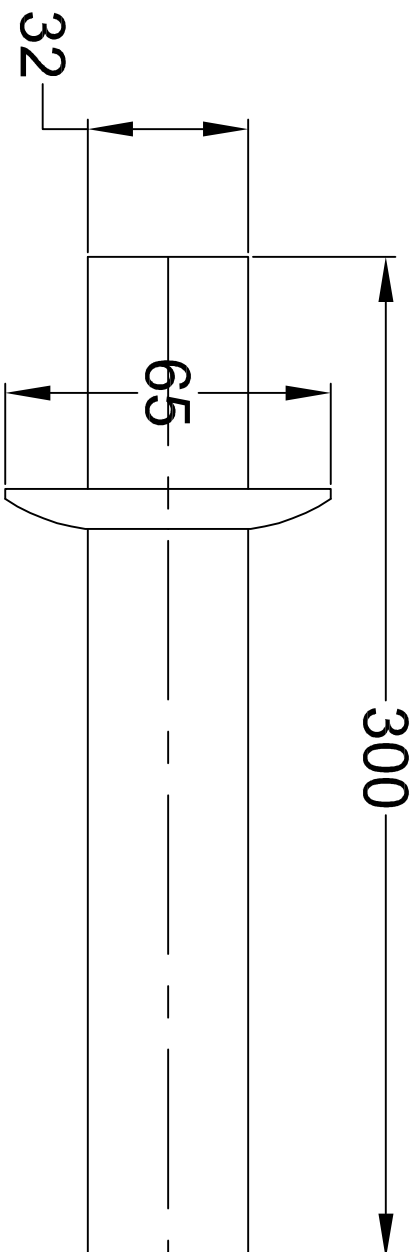

21.20 Bonde AZALEE

Ligne ROBINETTERIE

Echelle: 1/2

Dessiné le: 23/11/2016

DUCCROCCQ M

21.20 Bonde AZALEE+ 21.21 Siphon

Sphère + 21.22 Tubulure et Rosace

HERBEAU CREATIONS