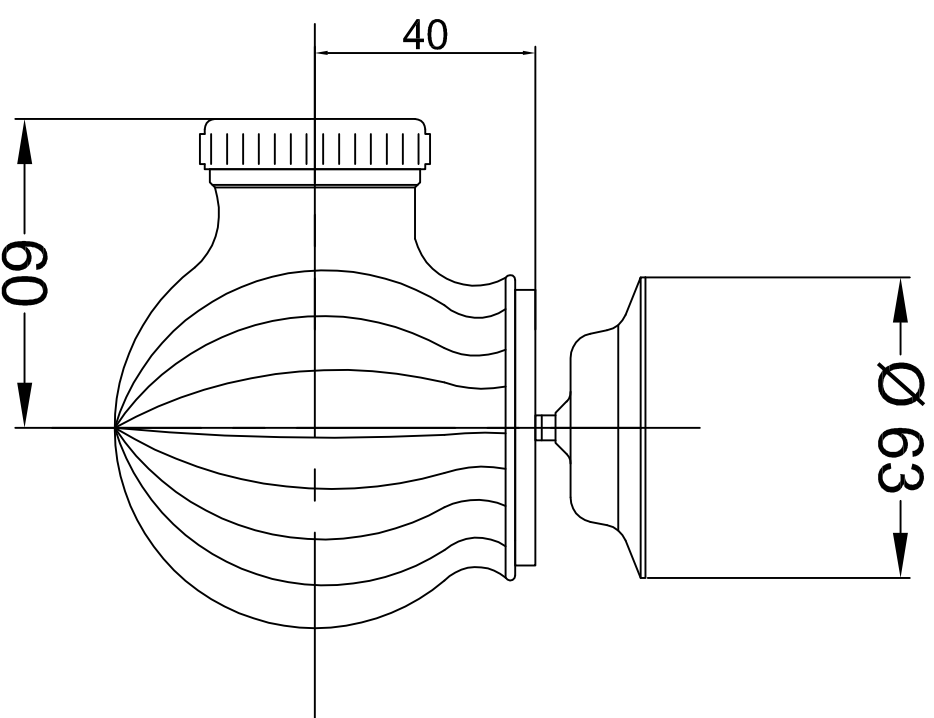

30.85 Bonde Royale

Ligne ROBINETTERIE

Echelle: 1/2

Dessiné le: 11/07/2011

DUMOULIN

30.85 Bonde Royale + 21.21 Siphon

Sphère + 21.22 Tubulure et Rosace

HERBEAU CREATIONS