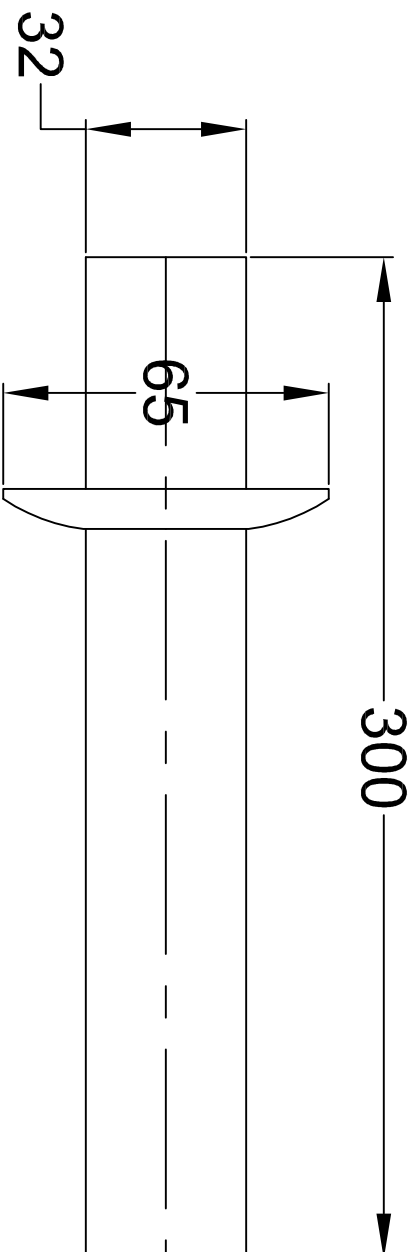

30.85 Bonde Royale

Ligne ROBINETTERIE

Echelle: 1/2

Dessiné le: 11/07/2011

DUMOULIN

30.85 Bonde Royale + 21.21 Siphon

Sphère + 21.22 Tubulure et Rosace

HERBEAU CREATIONS