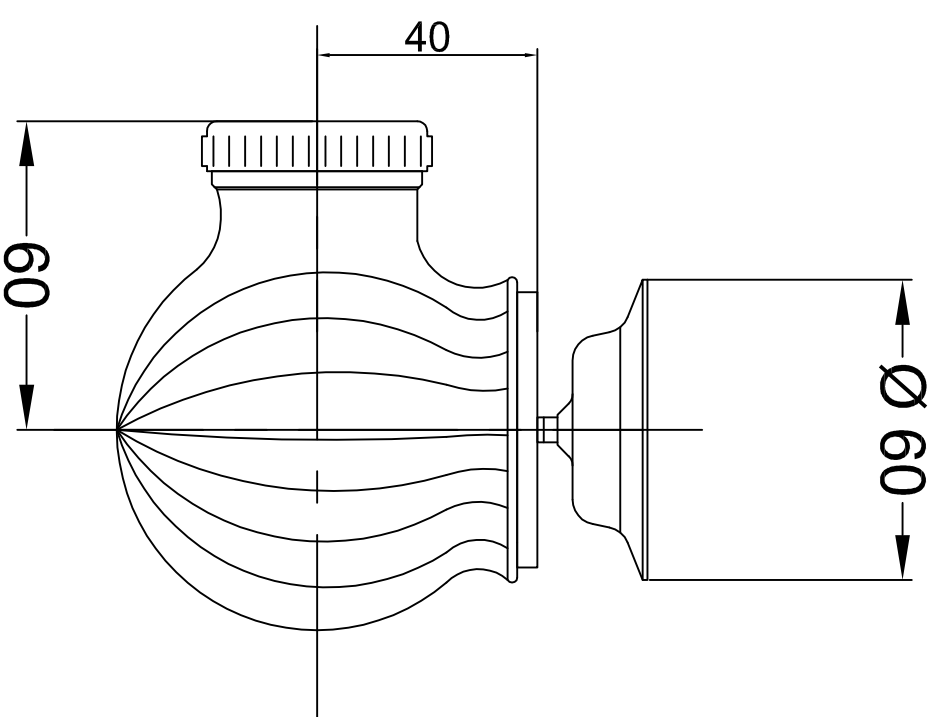

21.30 Bonde CREPINE

Ligne ROBINETTERIE

Echelle: 1/2

Dessiné le: 23/11/2016

DUCCROCC M

21.30 Bonde CREPINE+ 21.21 Siphon

Sphère + 21.22 Tubulure et Rosace

HERBEAU CREATIONS