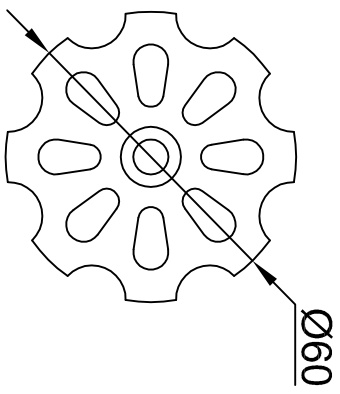

21.30 Bonde CREPINE

Ligne ROBINETTERIE

Echelle: 1/2

Dessiné le: 23/11/2016

DUCCROCC M

21.30 Bonde CREPINE+ 21.21 Siphon

Sphère + 21.22 Tubulure et Rosace

HERBEAU CREATIONS