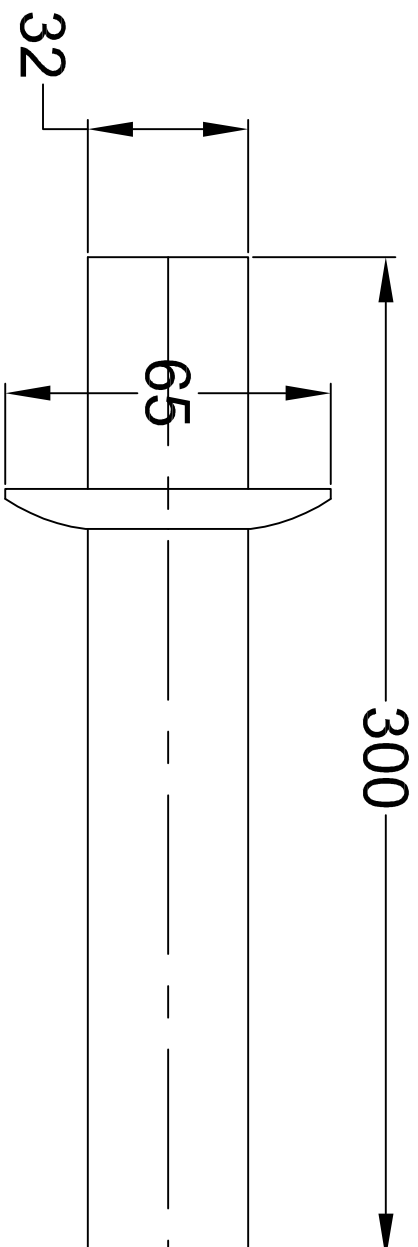

21.30 Bonde CREPINE

Ligne ROBINETTERIE

Echelle: 1/2

Dessiné le: 23/11/2016

DUCCROCC M

21.30 Bonde CREPINE+ 21.21 Siphon

Sphère + 21.22 Tubulure et Rosace

HERBEAU CREATIONS