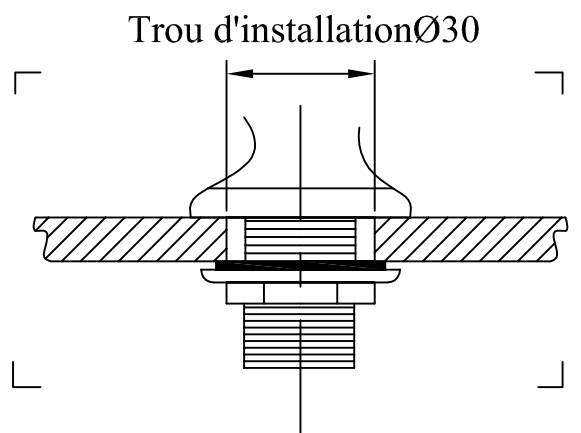

Epaisseur serrage maxi 52 mm

Robinetterie de Fontaines & Lave-mains	30.51 / 30.52 Robinet eau froide ou eau chaude sur table	Le : 23/11/2016
Echelle: 1/2		Le :
Dessiné le: 16/10/2000	SOCIETE HERBEAU	Le :
GUELPA		Modifications