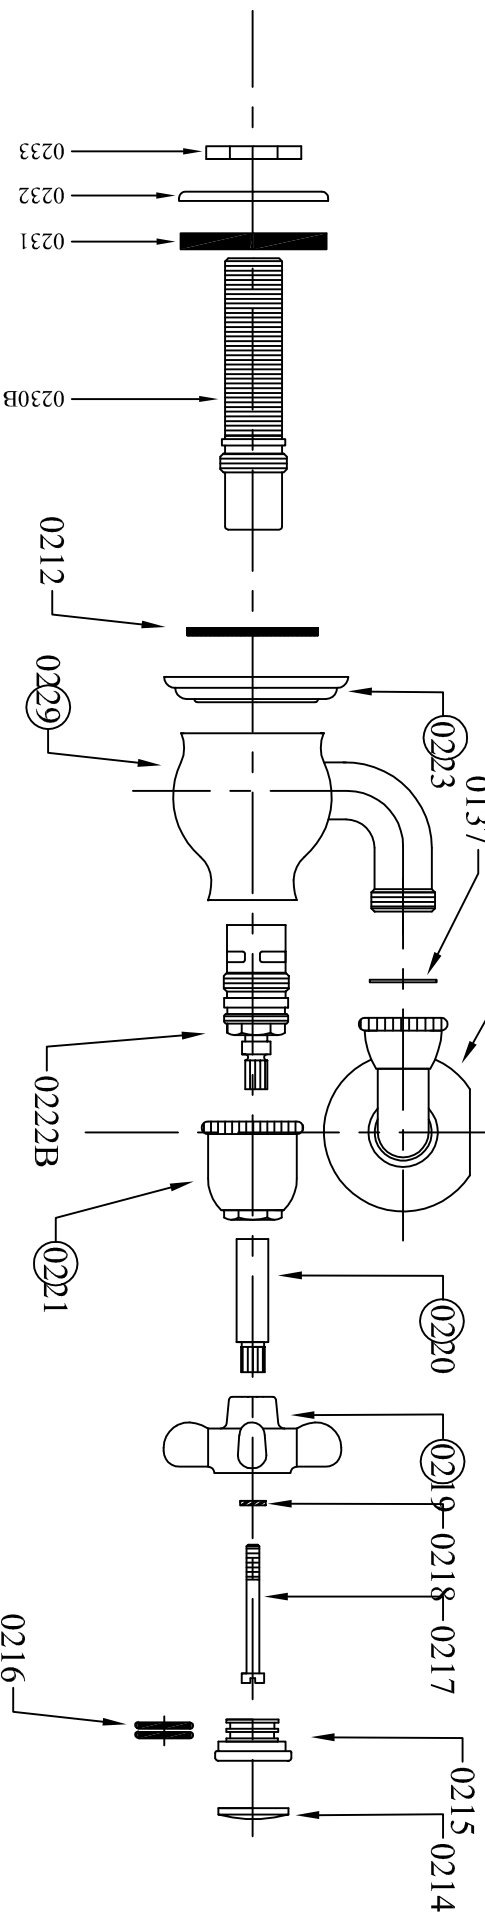

Upper view

0435B :0195B+0228
0236B : 0438B+0436+0437

Polished pieces.

Ligne ROYALE

Echelle:

Dessiné le: 20/11/2015

DUCROCQ M

3023 Royale 2 Holes Kitchen Mixer

Wall Mounted

HERBEAU CREATIONS

Modifications

Le :

Le :

Le :