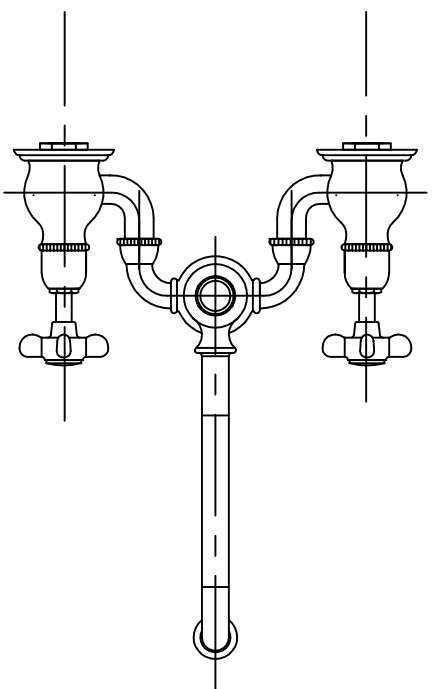

Upper view

0435B :0195B+0228
0236B : 0438B+0436+0437

Polished pieces.

Ligne ROYALE

Echelle:

Dessiné le: 20/11/2015

DUCROCQ M

3023 Royale 2 Holes Kitchen Mixer

Wall Mounted

HERBEAU CREATIONS

Modifications

Le :

Le :

Le :