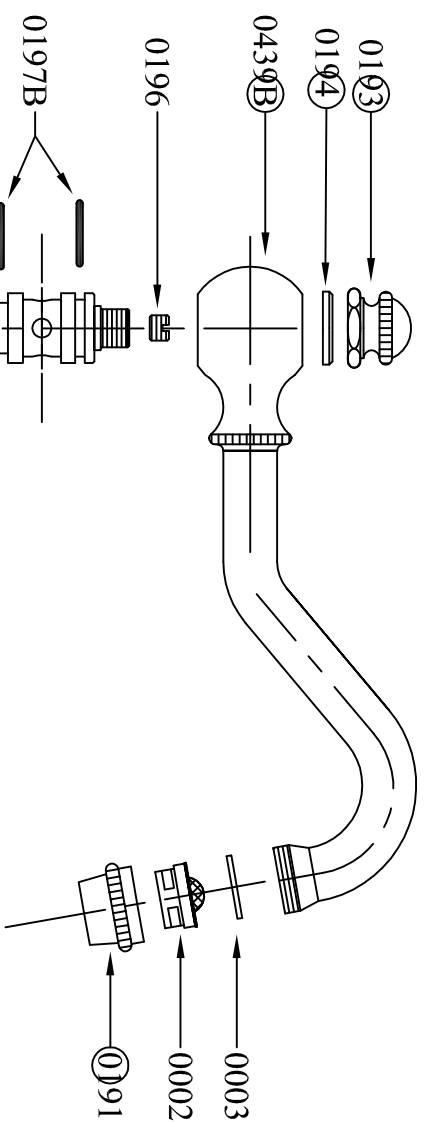

Upper view

0435B :0195B+0228
0236B : 0438B+0436+0437

Polished pieces.

Ligne ROYALE

Echelle:

Dessiné le: 20/11/2015

DUCROCQ M

3023 Royale 2 Holes Kitchen Mixer

Wall Mounted

HERBEAU CREATIONS

Modifications

Le :

Le :

Le :