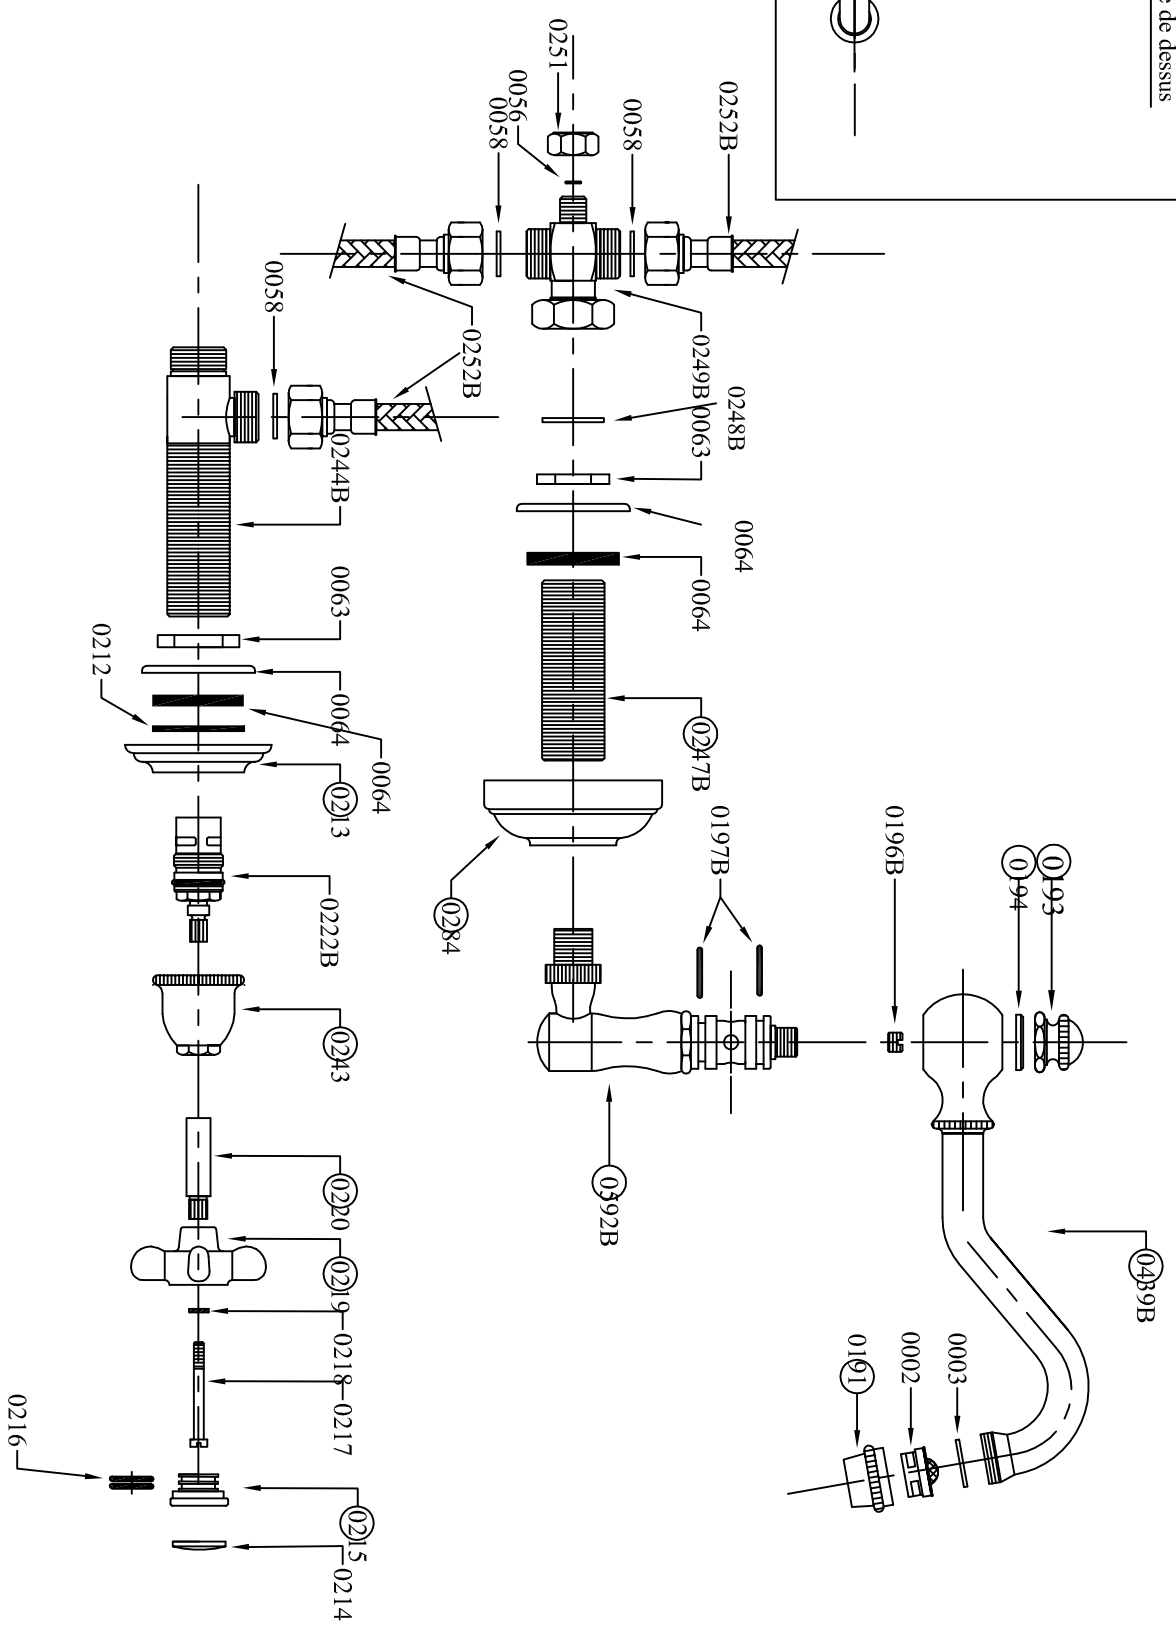

Vue de dessus

0439 : 0195 +0192

0592 : 0282 + 0283

Ligne ROYALE

Echelle: 1/3

Dessiné le: 03/03/2016

3025 Royale W/M KITCHEN 3H mixer

(Tighten) ecobrass