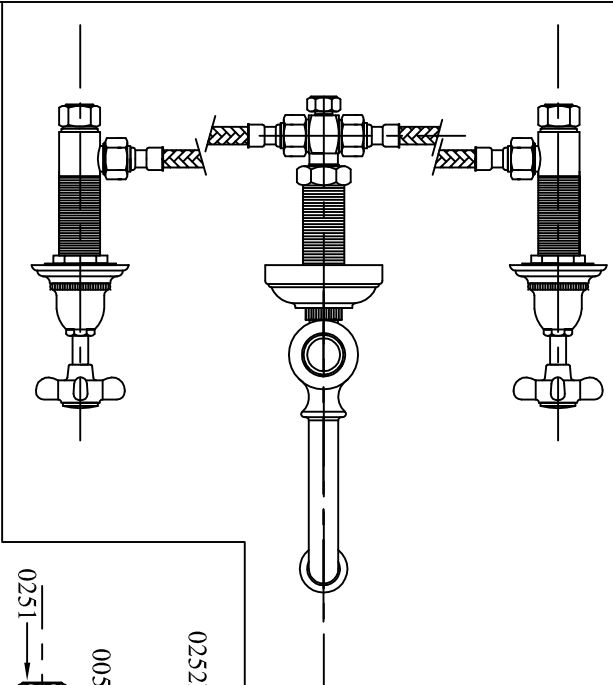

Vue de dessus

0439 : 0195 +0192

0592 : 0282 + 0283

Ligne ROYALE

Echelle: 1/3

Dessiné le: 03/03/2016

3025 Royale W/M KITCHEN 3H mixer

(Tighten) ecobrass