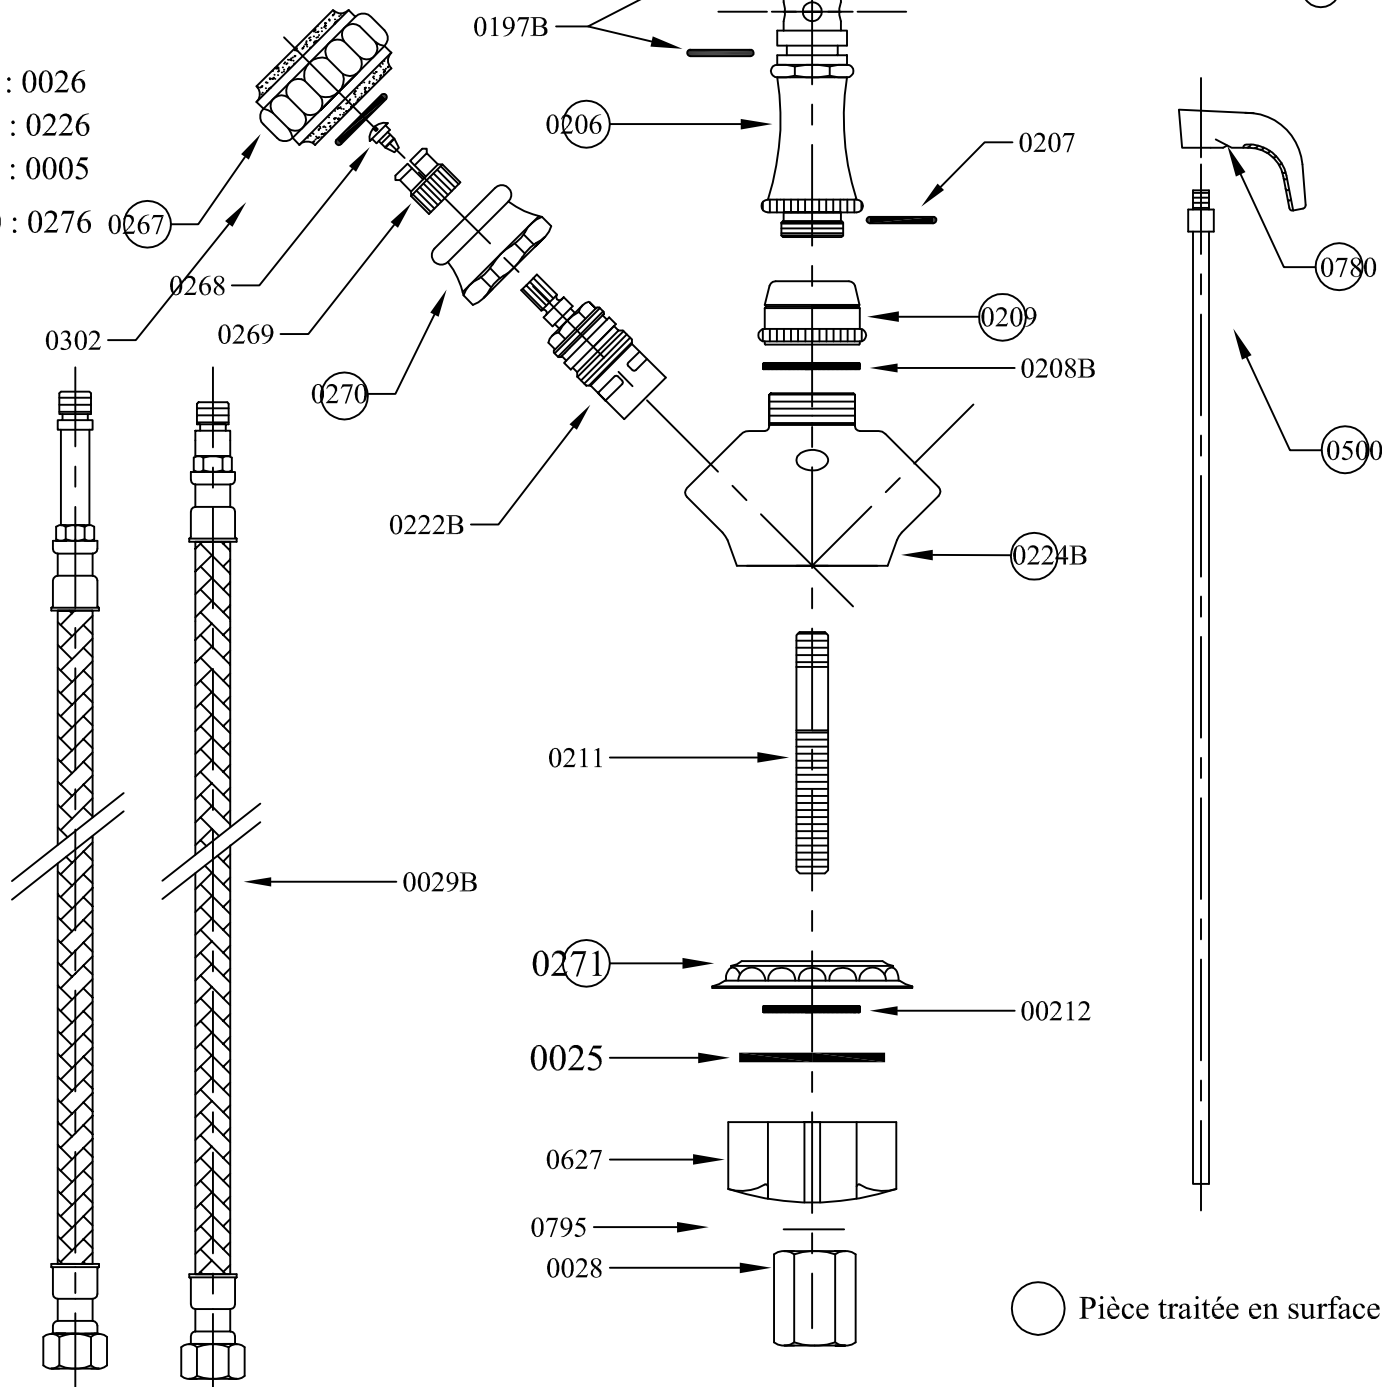

0627 : 0026
 0780 : 0226
 0269 : 0005
 0500 : 0276

○ Pièce traitée en surface.

| |
|------------------------|
| Ligne POMPADOUR |
| Echelle: 2/5 |
| Dessiné le: 28/07/2015 |
| DUCROCQ M |

| |
|--------------------------|
| 22.33 Monotrou de bidet |
| HERBEAU CREATIONS |