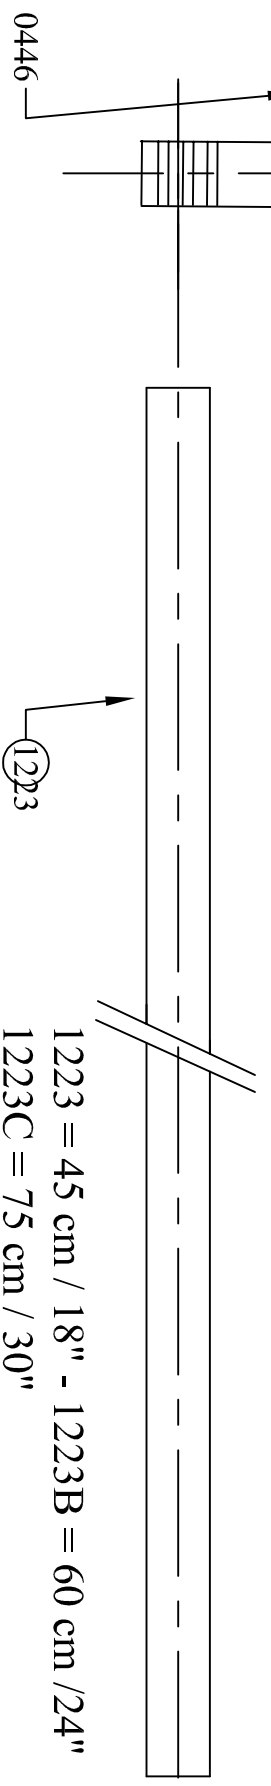

0150

0444

0213

1221

1221

1223

1223 = 45 cm / 18" - 1223B = 60 cm / 24"
1223C = 75 cm / 30"

Ligne LILLE

Echelle:

Dessiné le: 19/04/2017

DUCROCQ M

29.02 PService LILLE 1 Barre

3 Dimensions : 45 cm / 60 cm / 75 cm

SOCIETE HERBEAU

Le :

Le :