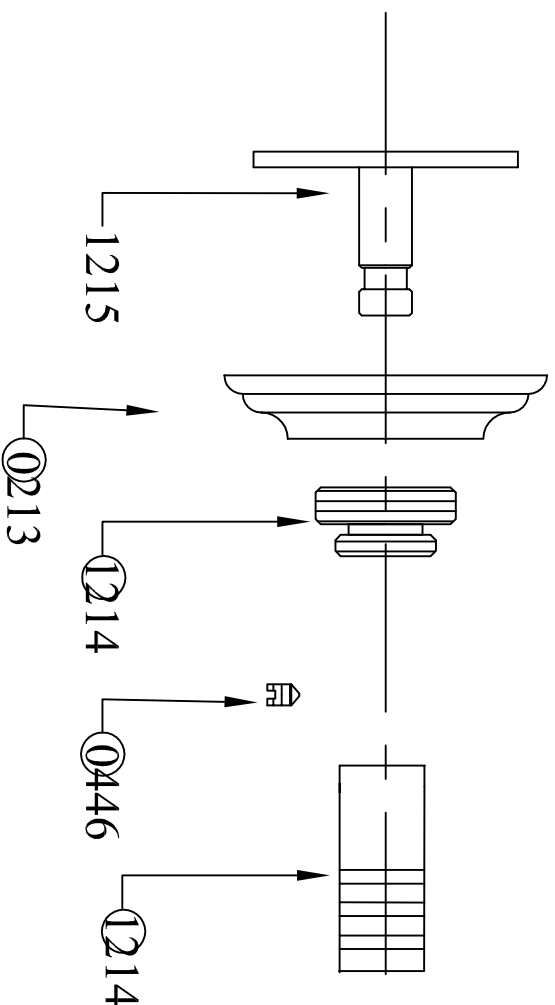

0150

Ligne LILLE

Echelle:

Dessiné le: 11/04/2017

DUCROCQ M

29.12 Peignoir LILLE

SOCIETE HERBEAU

Le :

Le :

Le : 21/09/01 - PP - (1)

Modifications

Pièce traitée en surface.