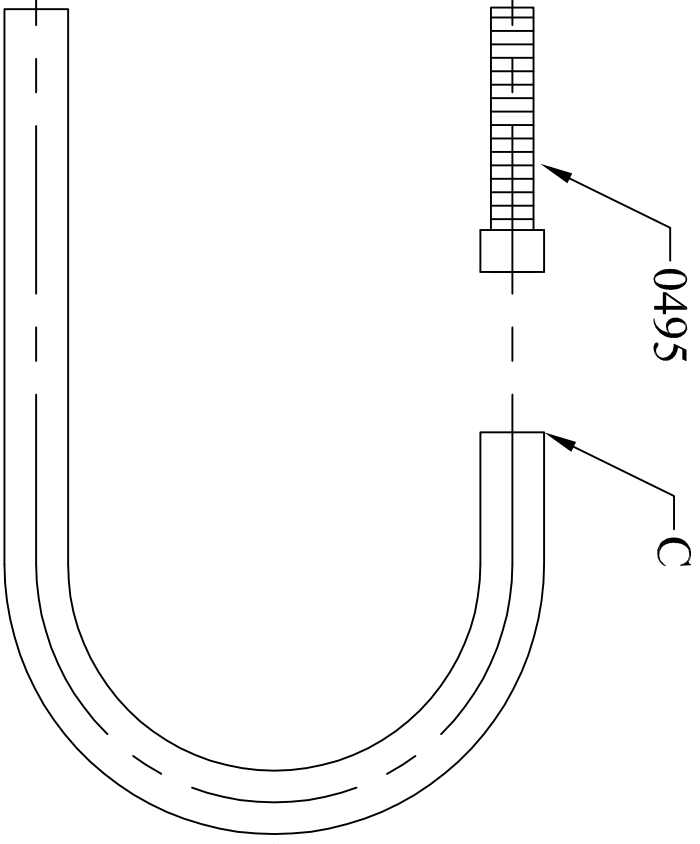

0150

0444

0213

0446

5D

1220

0494

0497

0498

C

C

0495

C

0496

0496 : 0434  
0444 : 0695

Ligne LILLE
Echelle: 2/3
Dessiné le: 18/04/2017
DUCROCQ Magda

29.20 PPR LILLE

**SOCIETE HERBEAU**

Le:	Modifications
Le:	
Le:	

○ Pièce traitée en surface.