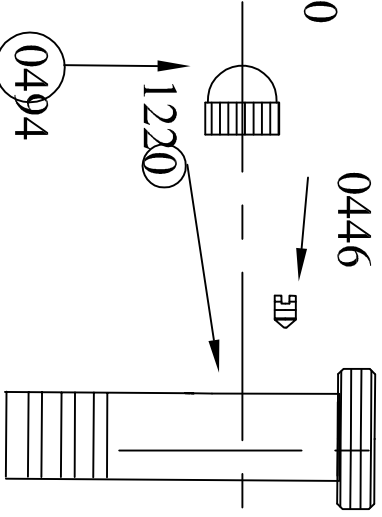

0150

0444

0213

0446

5D

1220

0494

0497

0498

C

C

0495

C

0496

0496 : 0434  
0444 : 0695

Ligne LILLE
Echelle: 2/3
Dessiné le: 18/04/2017
DUCROCQ Magda

29.20 PPR LILLE

**SOCIETE HERBEAU**

Le:	Modifications
Le:	
Le:	

○ Pièce traitée en surface.