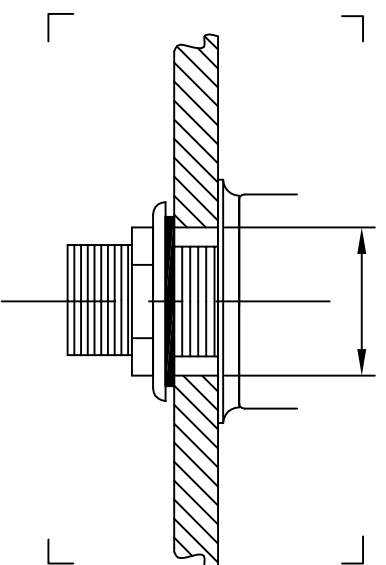

Trou d'installation Ø30

Robinetterie de Fontaines
& Lave-mains

Echelle: 1/6

Dessiné le: 26/03/02

JEANTRELLE

21.02 Mélangeur verseuse sur table
Manettes faïence

SOCIETE HERBEAU

Le :