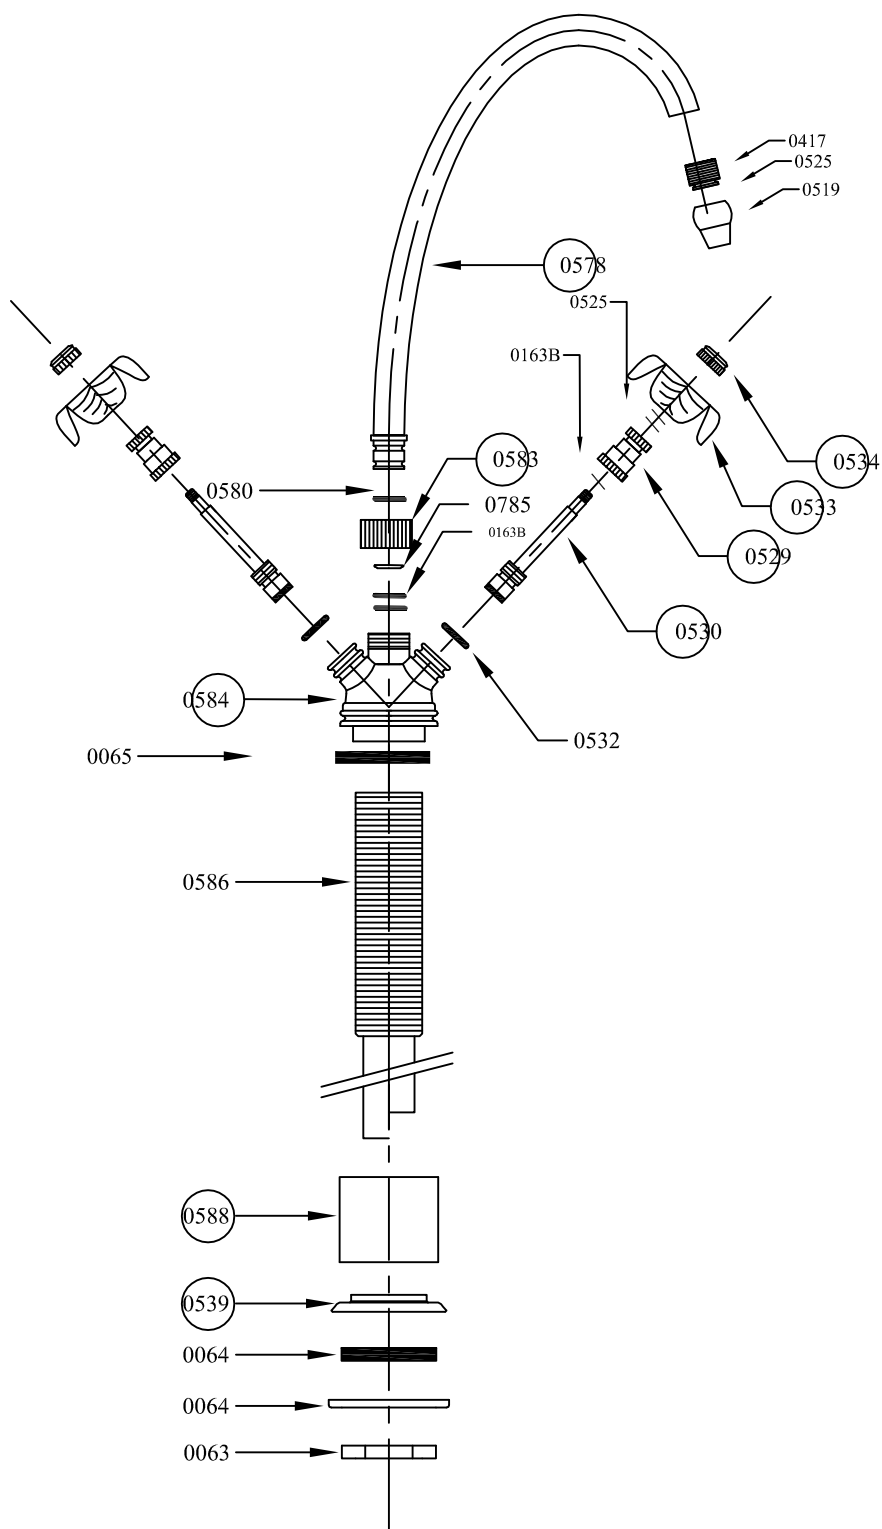

0578 : 0473 + 0511 + 0582

0584 : 0335 + 0391 + 0392

0588 : 0398

○ Polished pieces.

Robinetterie de Fontaines & Lave-mains	21.05 "Verseuse" Deck Mounted Mixer With Cloverleaf Handles	Le : 15/05/14
Echelle:		Le :
Dessiné le: 20/11/02	HERBEAU CREATIONS	Le :
F.JEANTRELLE		Modifications