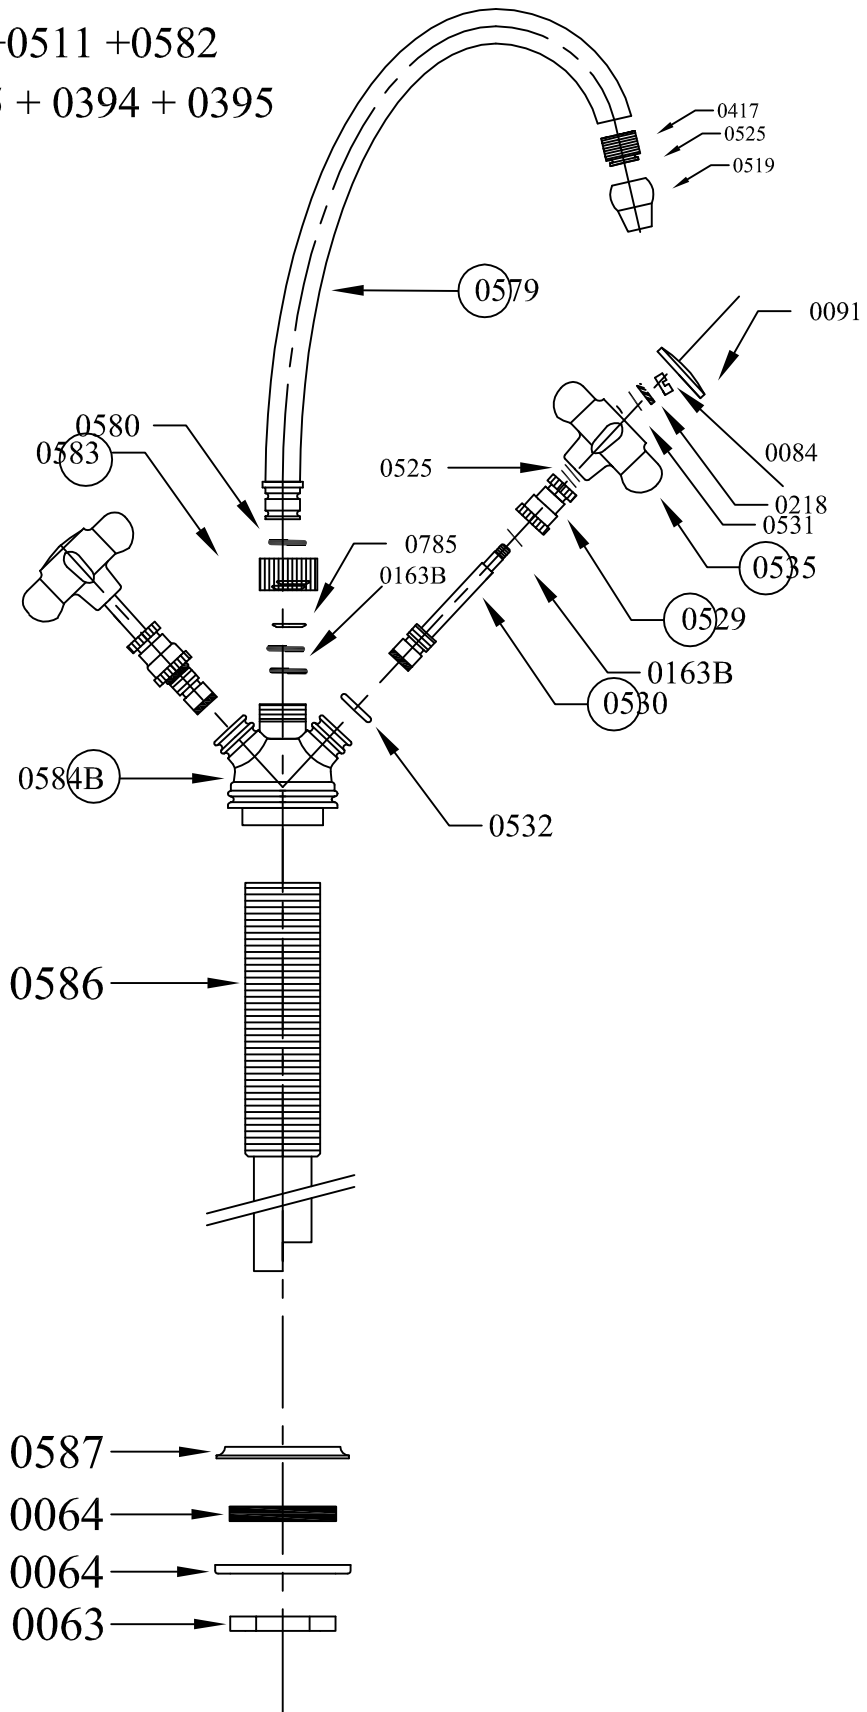

0579 : 0434 +0511 +0582
 0584B : 0335 + 0394 + 0395
 0587 : 0539
 0785 : 0581

○ Polished pieces.

ROYALE	30.50. Royale Verseuse Deckmounted Mixer	Le : 15/05/04
Echelle:		Le :
Dessiné le: 09/06/2014	HERBEAU CREATIONS	Le :
DUCROCQ M		Modifications