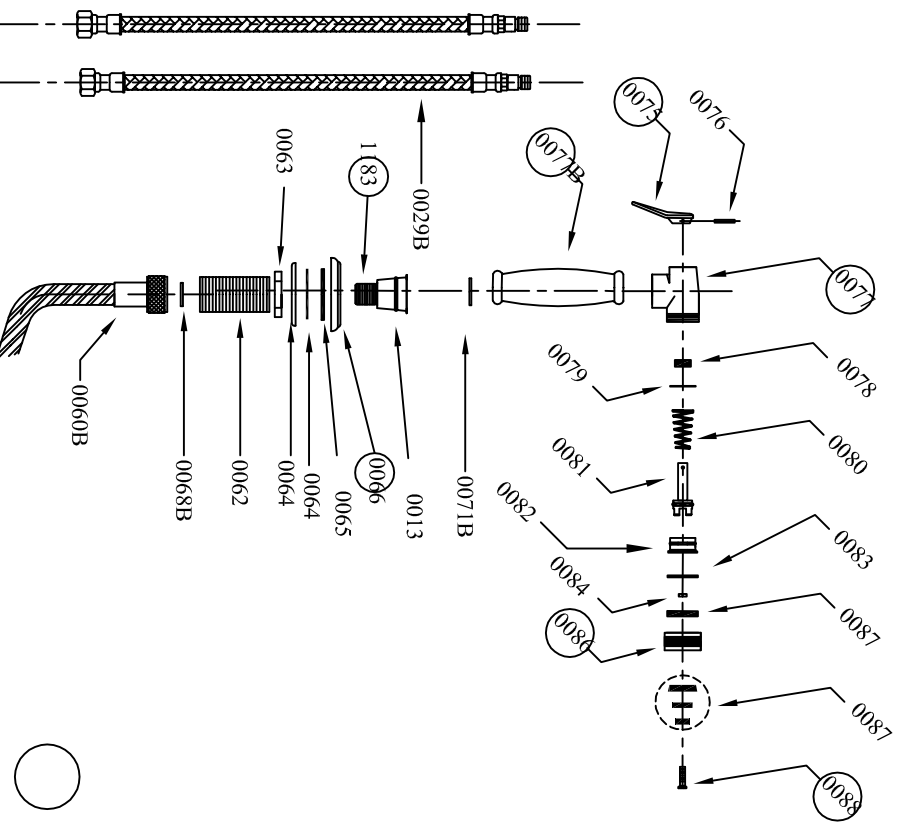

Ligne CUISINE
 Echelle:
 Dessiné le: 21/06/2017
 DUCROCQ M

41.16 LILLE + DOUCHETTE
 Société HERBEAU

Le :
 Le :
 Le : 19/10/2016
 Modifications

○ Polished pieces.