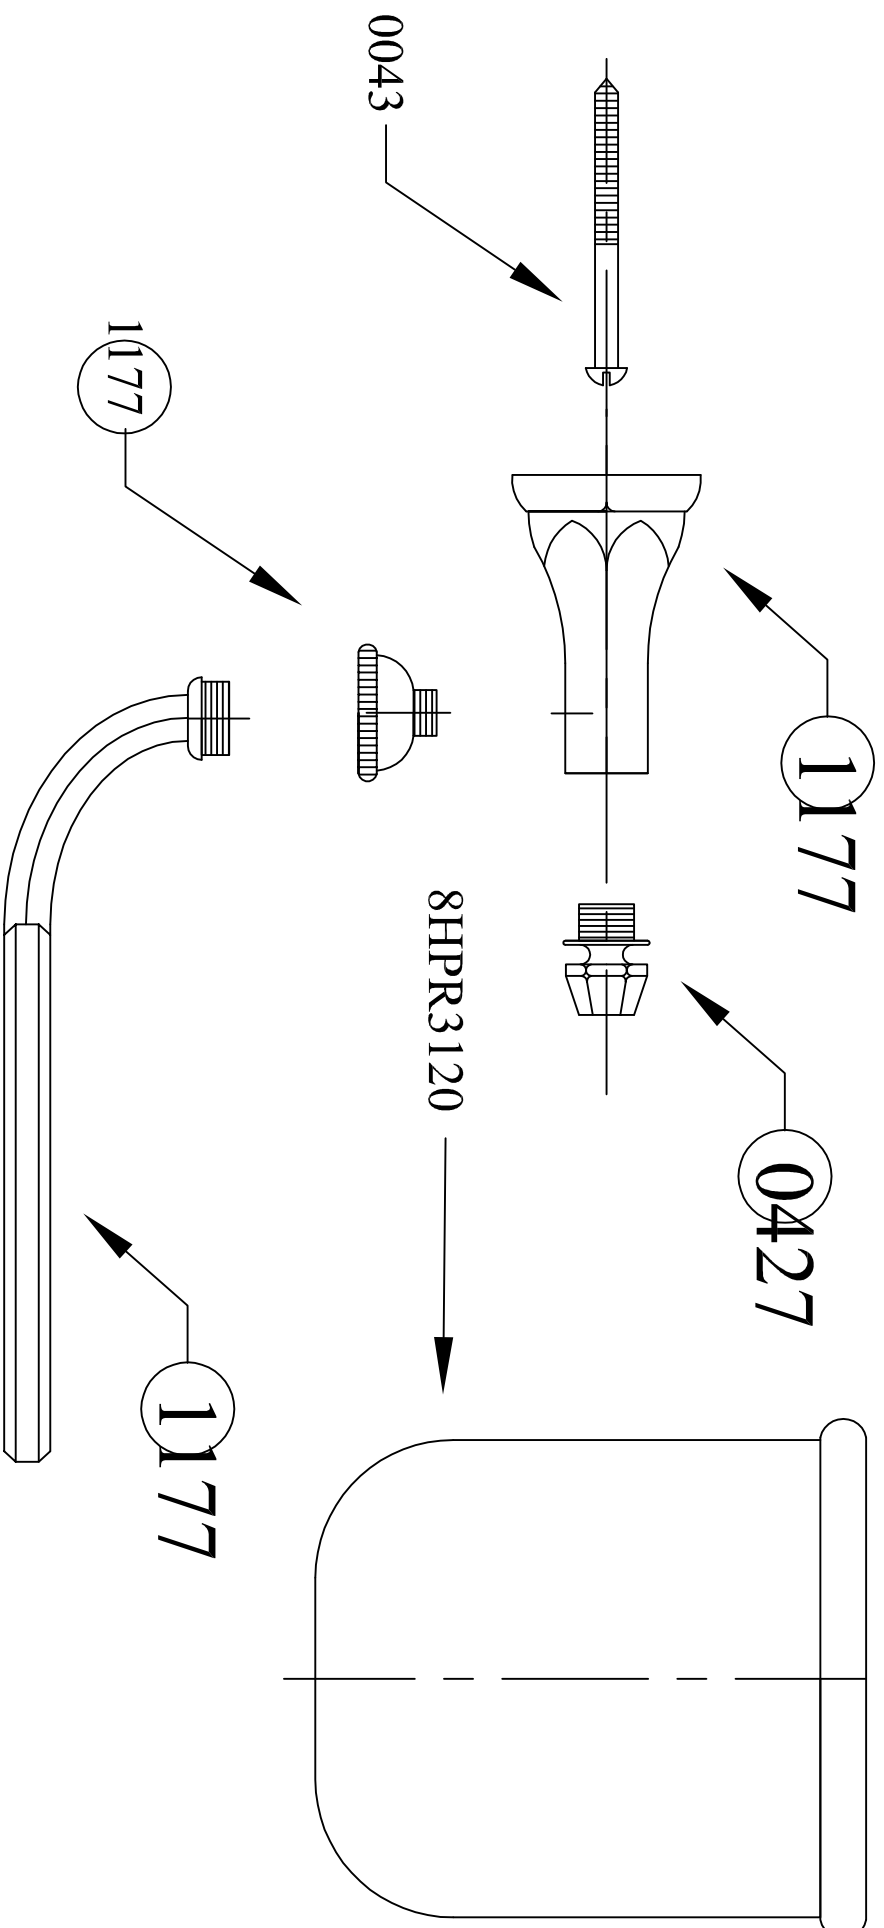

1177 = 0429+0431+0077+1175+0128

Ligne MONARQUE	38.22 Support balayette MONARQUE	Le :
Echelle: 1/1		Le :
Dessiné le: 19/07/2016		Le :
DUCCROCC M	Société HERBEAU	Modifications

○ Pièce traitée en surface.