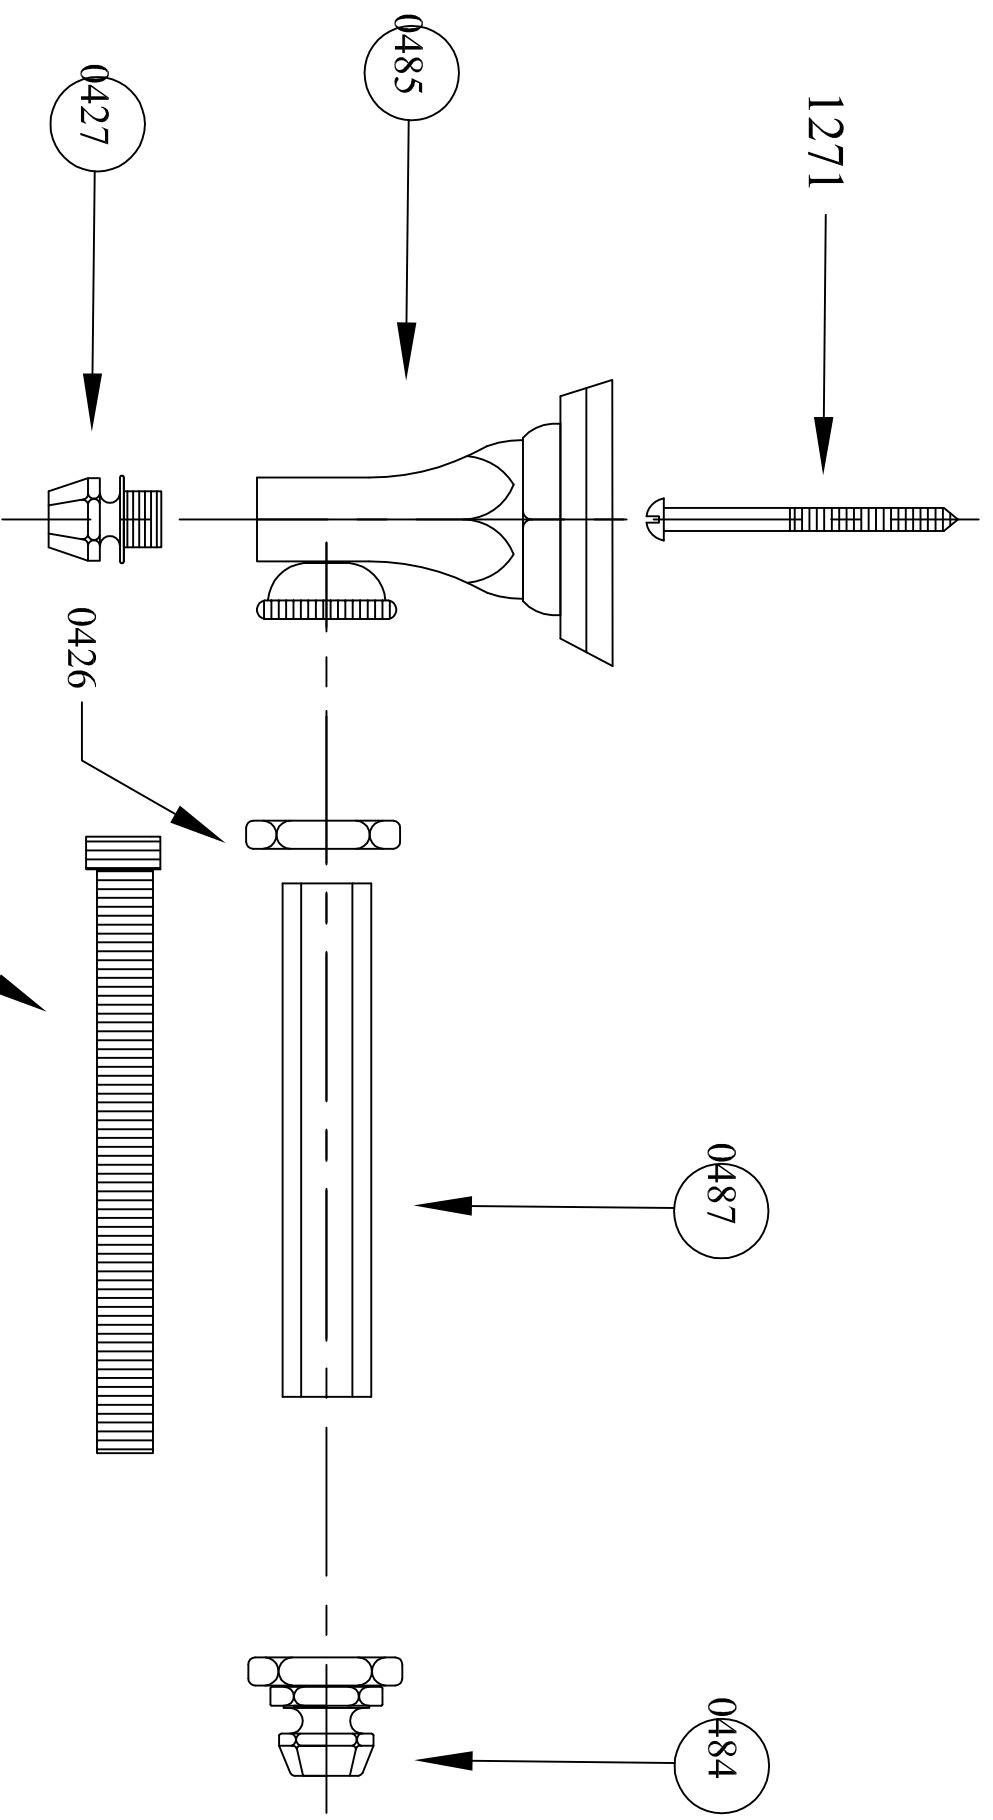

0485:0431+0425+0429
 0486: 0428+0432
 0487: 0433 12 cm

○ Pièce traitée en surface.

Ligne MONARQUE	38.20 Porte papier rouleau MONARQUE	Le :
Echelle:		Le :
Dessiné le: 28/07/2015	HERBEAU CREATIONS	Le : 18/01/2018
M DUCROCQ		Modifications