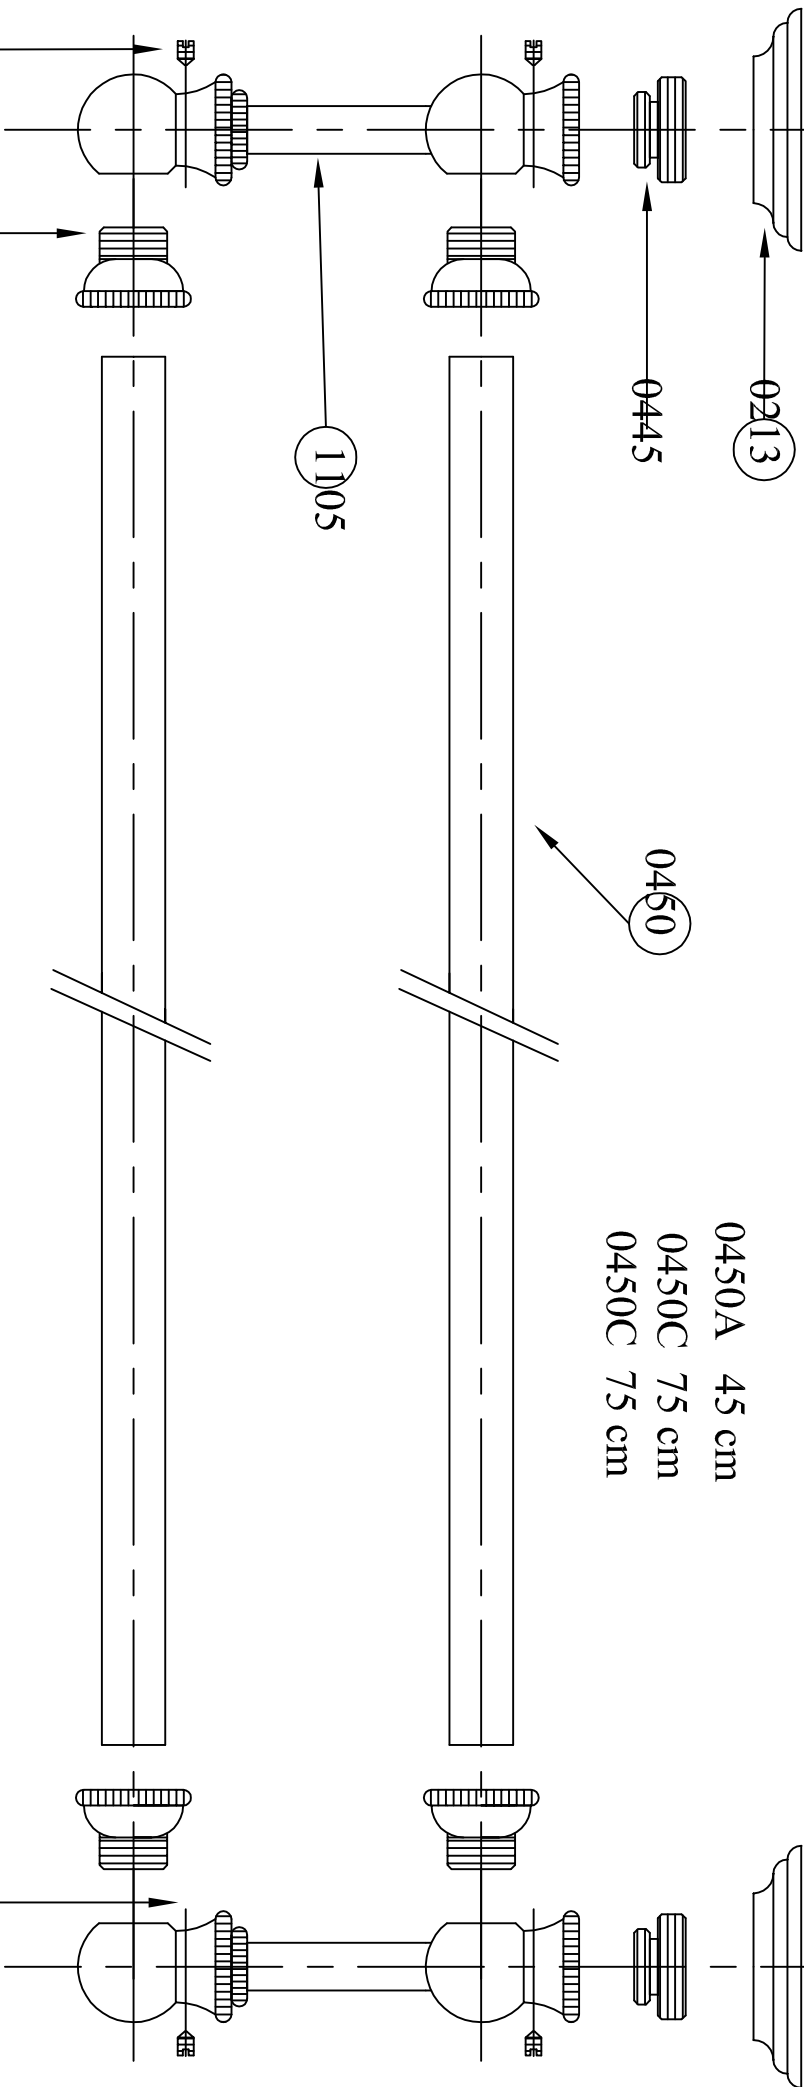

0450A 45 cm
 0450C 75 cm
 0450C 75 cm

1104

0446 1105

Ligne ROYALE	3103 Royale Double Towel Bar	Le :
Echelle:		Le :
Dessiné le: 03/03/2016	HERBEAU CREATIONS	Le :
DUCROCCQ M		Modifications

○ Polished pieces