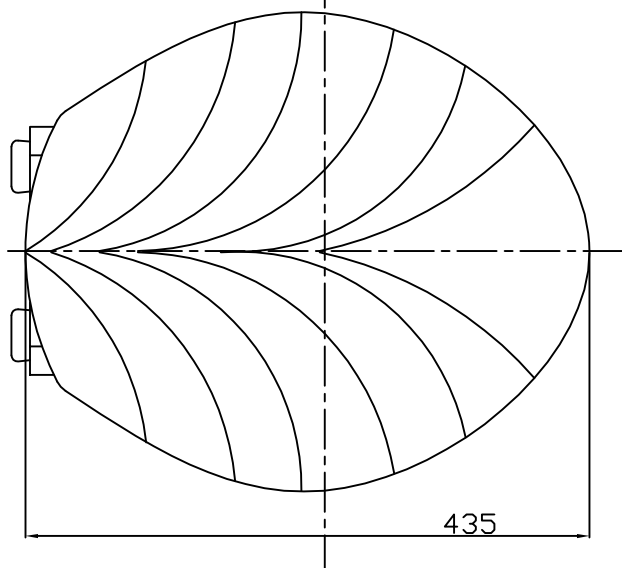

Entraxe de fixation de 140mm ou 150 mm ou 160 mm  
 Pour autres entraxes SVP nous consulter

Ligne Abattants	06.27 Abattant WC COQUILLE Charnières Barre pour petit entraxe	Le :
Echelle: 1/5		Le :
Dessiné le 19/02/16		Le :
DUCROCQ	HERBEAU CREATIONS	Modifications