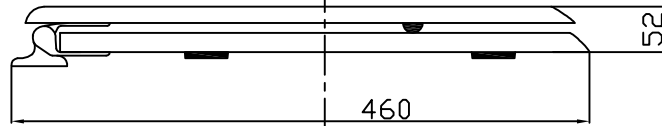

Entraxe de fixation de 105 ou de 205 mm.

Ligne WC CARAIBES

Echelle: 1/5

Dessiné le 30/08/14

DUCROCQ

06.29 abattant WC COQUILLE
Modèle 2014 - Charnières Rondes

HERBEAU CREATIONS

Le :