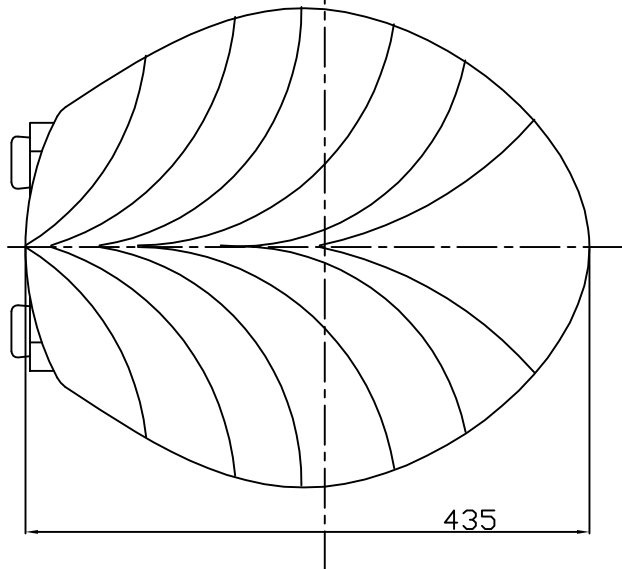

Entraxe de fixation de 105 ou de 205 mm.

Ligne WC CARAIBES

Echelle: 1/5

Dessiné le 30/08/14

DUCROCQ

06.29 abattant WC COQUILLE
Modèle 2014 - Charnières Rondes

HERBEAU CREATIONS

Le :