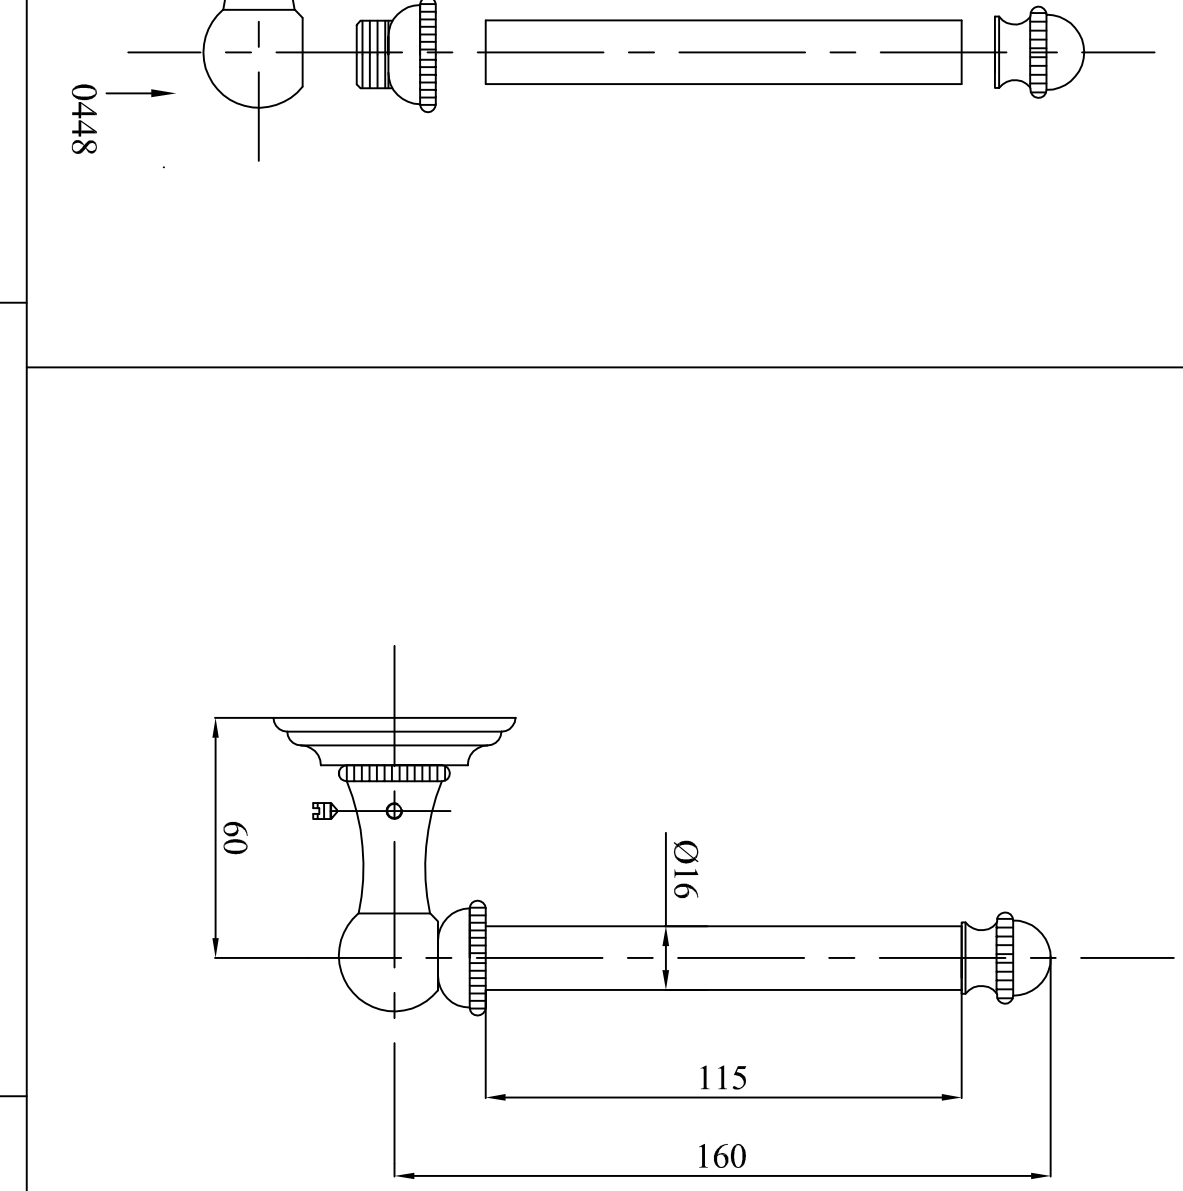

0445 0213

Ligne ROYALE
Echelle: 1/2
Dessiné le: 08/02/2017
DUCROCQ M

31.21 PORTE PAPIER ROULEAU
DE RESERVE
HERBEAU CREATIONS

Le :	Modifications
Le :	
Le :	