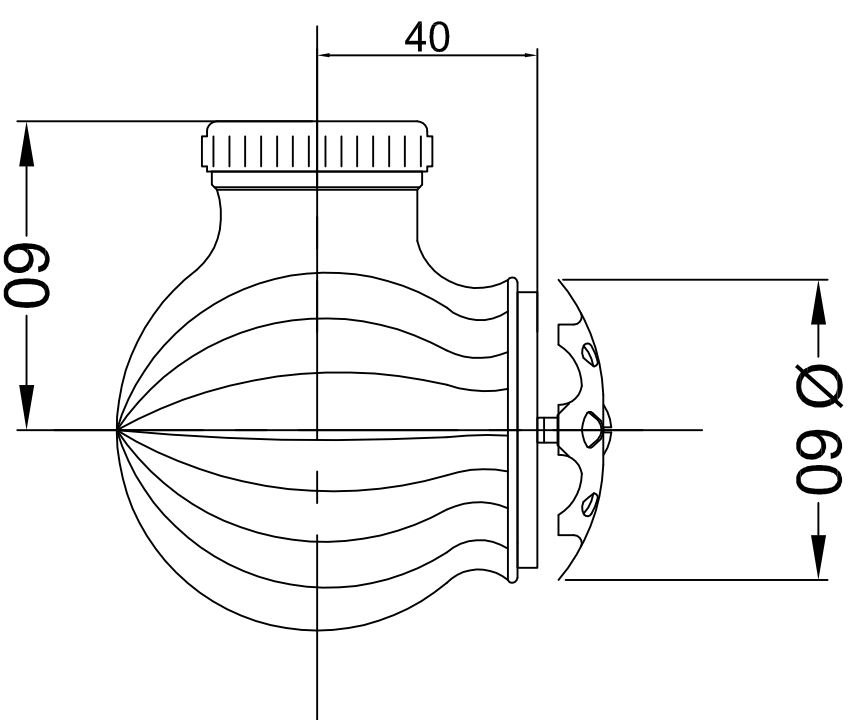

21.30 Bonde CREPINE

Ligne ROBINETTERIE

Echelle: 1/2

Dessiné le: 23/11/2016

DUCCROCCQ M

21.30 Bonde CREPINE+ 21.21 Siphon

Sphère + 21.22 Tubulure et Rosace

HERBEAU CREATIONS