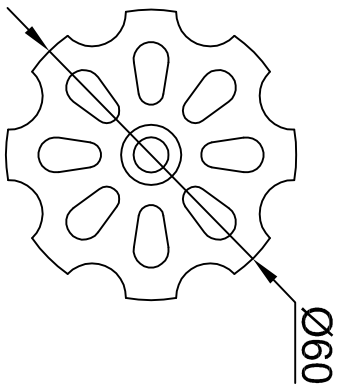

21.30 Bonde CREPINE

Ligne ROBINETTERIE

Echelle: 1/2

Dessiné le: 23/11/2016

DUCCROCCQ M

21.30 Bonde CREPINE+ 21.21 Siphon

Sphère + 21.22 Tubulure et Rosace

HERBEAU CREATIONS