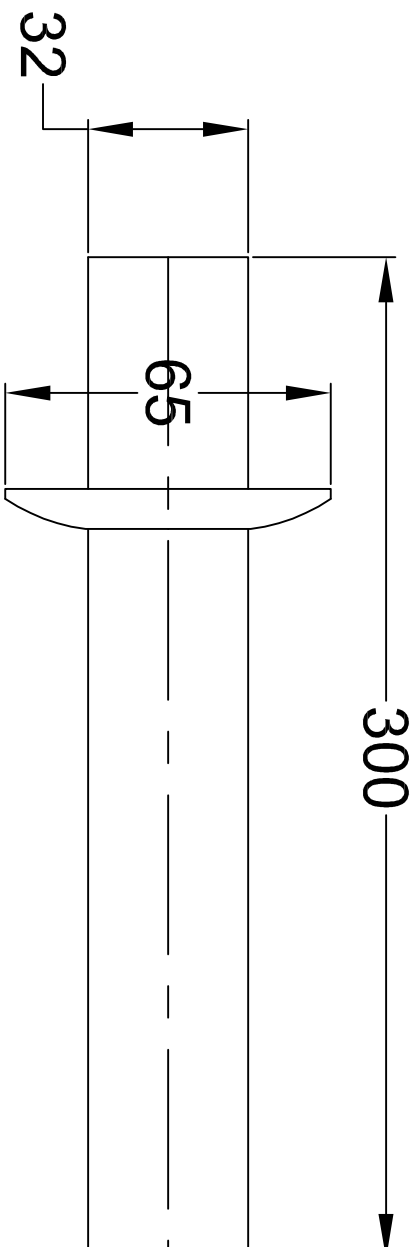

21.30 Bonde CREPINE

Ligne ROBINETTERIE

Echelle: 1/2

Dessiné le: 23/11/2016

DUCCROCCQ M

21.30 Bonde CREPINE+ 21.21 Siphon

Sphère + 21.22 Tubulure et Rosace

HERBEAU CREATIONS